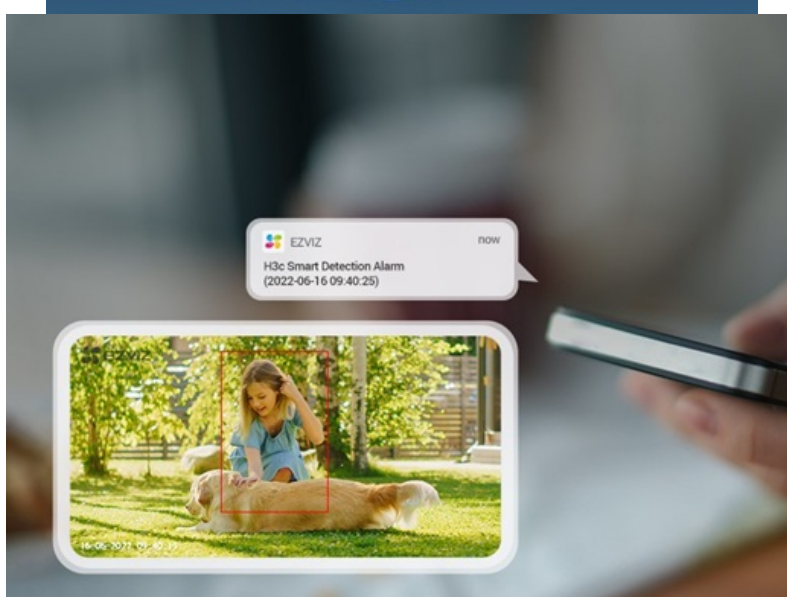

Popis

EZVIZ H3c - IP kamera pro chytrý dům

Chytrá IP kamera EZVIZ H3c představuje praktickou volbu pro ochranu vnějšího prostoru. Je navržena pro **monitoring osob** ve dne i v noci s využitím umělé inteligence. **AI algoritmus** dokáže rozlišovat tvary osob a detekovat jejich pohyb. Efektivně tak předchází bezvýznamným notifikacím v důsledkům padajícího listí nebo létajícího hmyzu. Na váš smartphone tak přicházejí především upozornění o závažném narušení prostoru. **Propojení s mobilní aplikací** vám dále umožní také jednoduchý vzdálený přístup nebo pořizování záznamů a fotografií.

EZVIZ H3c

Venkovní IP kamera nabízí snímač **1/2,7" CMOS** s rozlišením **2 Mpx**, který je schopný snímat video v rozlišení 1920 × 1080 při 30 fps. Pro případ zhoršených světelných podmínek je přítomen **IR přísvit** do vzdálenosti **30 m**. Komprese **H.265/H.264** snižuje nároky na přenos dat a úložiště. Natočené záznamy je možné ukládat na **microSD kartu** do kapacity až 512 GB, nebo odesílat na cloudové úložiště (na základě předplatného). Propojení kamery pomocí aplikace v mobilním zařízení umožní pohodlný vzdálený přístup, pořizování záznamů či fotografií nebo upozornění v případě **detekce pohybu**. Mezi další užitečné funkce patří například **detekce člověka pomocí umělé inteligence** a integrovaný **mikrofon**. Algoritmus umělé inteligence pomáhá snížit počet nevýznamných upozornění způsobených padajícím listím nebo létajícím hmyzem. Připojení lze jednoduše realizovat drátově prostřednictvím **RJ-45** konektoru nebo bezdrátově pomocí **Wi-Fi**. Díky voděodolnému krytu dle **IP67** nabízí jak vnitřní, tak i venkovní možnost použití.