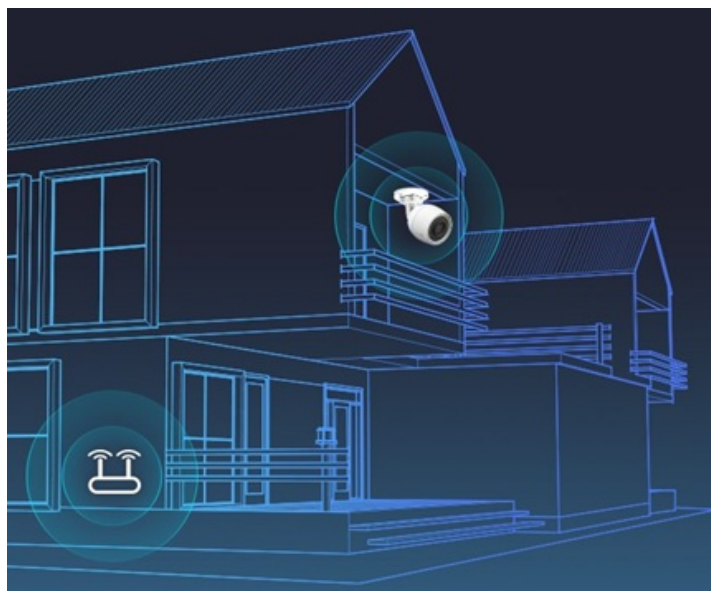

Popis

EZVIZ H3c - IP kamera pro chytrý dům

Chytrá IP kamera EZVIZ H3c představuje praktickou volbu pro ochranu vnějšího prostoru. Je navržena pro **monitoring osob** ve dne i v noci s využitím umělé inteligence. **AI algoritmus** dokáže rozlišovat tvary osob a detekovat jejich pohyb. Efektivně tak předchází bezvýznamným notifikacím v důsledkům padajícího listí nebo létajícího hmyzu. Na váš smartphone tak přicházejí především upozornění o závažném narušení prostoru. **Propojení s mobilní aplikací** vám dále umožní také jednoduchý vzdálený přístup nebo pořizování záznamů a fotografií.

EZVIZ H3c

Venkovní IP kamera nabízí snímač **1/2,7" CMOS** s rozlišením **2 Mpx**, který je schopný snímat video v rozlišení 1920 × 1080 při 30 fps. Pro případ zhoršených světelných podmínek je přítomen **IR přísvit** do vzdálenosti **30 m**. Komprese **H.265/H.264** snižuje nároky na přenos dat a úložiště. Natočené záznamy je možné ukládat na **microSD kartu** do kapacity až 512 GB, nebo odesílat na cloudové úložiště (na základě předplatného). Propojení kamery pomocí aplikace v mobilním zařízení umožní pohodlný vzdálený přístup, pořizování záznamů či fotografií nebo upozornění v případě **detekce pohybu**. Mezi další užitečné funkce patří například **detekce člověka pomocí umělé inteligence** a integrovaný **mikrofon**. Algoritmus umělé inteligence pomáhá snížit počet nevýznamných upozornění způsobených padajícím listím nebo létajícím hmyzem. Připojení lze jednoduše realizovat drátově prostřednictvím **RJ-45** konektoru nebo bezdrátově pomocí **Wi-Fi**. Díky voděodolnému krytu dle **IP67** nabízí jak vnitřní, tak i venkovní možnost použití.