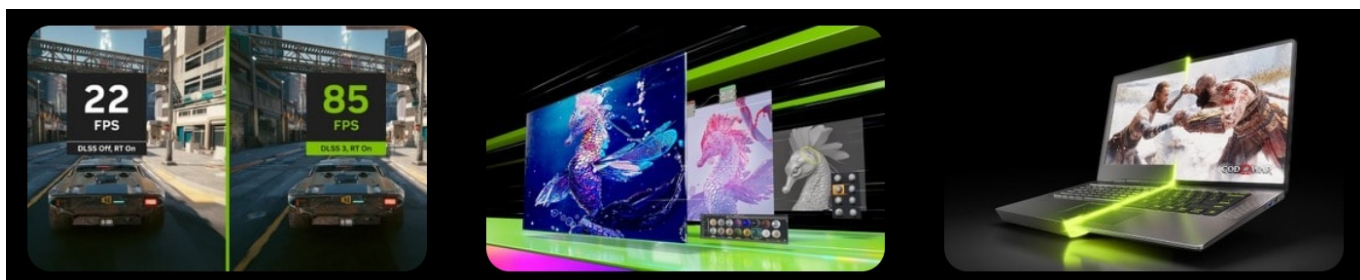

Dokonalý obraz s ASUS Lumina OLED displejem

Notebook ASUS Vivobook Pro 15 OLED je vybaven 15,6" displejem **Lumina OLED s rozlišením 3K**, který vám zprostředkuje dokonalé podání obrazu. Vysoké rozlišení podporuje čistý a ostrý obraz se všemi detaily. **Certifikace**