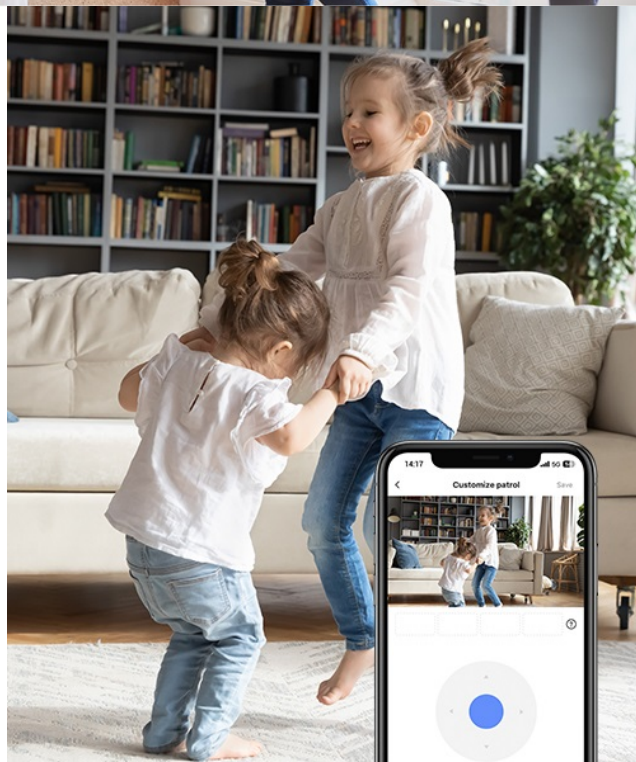

### Bezpečnostní IP kamera EZVIZ H6c Pro 4K - dohled nad každým koutem v domácnosti

**IP kamera EZVIZ H6c Pro 4K** výrazně zlepší zabezpečení vašeho interiéru. Díky **otočné konstrukci** pokryje velký prostor, který vám zprostředkuje v podobě obrazu ve 4K rozlišení. Důležité informace o tom, co se u vás doma děje, získáváte formou upozornění. Systém detekce je natolik inteligentní, že dokáže rozpoznat pohybující se osobu a sledovat každá její krok. Mezi další inteligentní funkce patří například **upozornění na změnu hladinu hluku**.

## EZVIZ H6c Pro 4K

Bezdrátová IP kamera je navržena pro snadné sledování vnitřních prostor. **Snímač 1/2,7" CMOS** je schopný snímat video v rozlišení **3840 × 2160 px**. Pro případ zhoršených světelných podmínek je přítomen **IR přísvit** do vzdálenosti **až 10 m** a bílý **LED přísvit** pro barevné záznamy v noci. Součástí kamery je integrovaný **reproduktor a mikrofon**, který umožňuje oboustrannou komunikaci. Připojení lze jednoduše realizovat jak drátově prostřednictvím **RJ-45** konektoru, tak bezdrátově skrze **Wi-Fi**. Pripojení kamery pomocí aplikace v mobilním zařízení umožní pohodlný vzdálený přístup, pořizování záznamů či fotografií nebo upozornění v případě **detekce pohybu**. Mezi další užitečné funkce patří například rozpoznávání a sledování lidské postavy (Auto-Tracking), detekce hlasitých zvuků či **dotykové tlačítko** pro zahájení hovoru. Natočené záznamy je možné ukládat na **microSD kartu** do kapacity až 512 GB nebo odesílat na cloudové úložiště (na základě předplatného). Přímo v aplikaci navíc můžete s kamerou pohodlně otáčet o **až 340°** horizontálně a **až 55°** vertikálně.