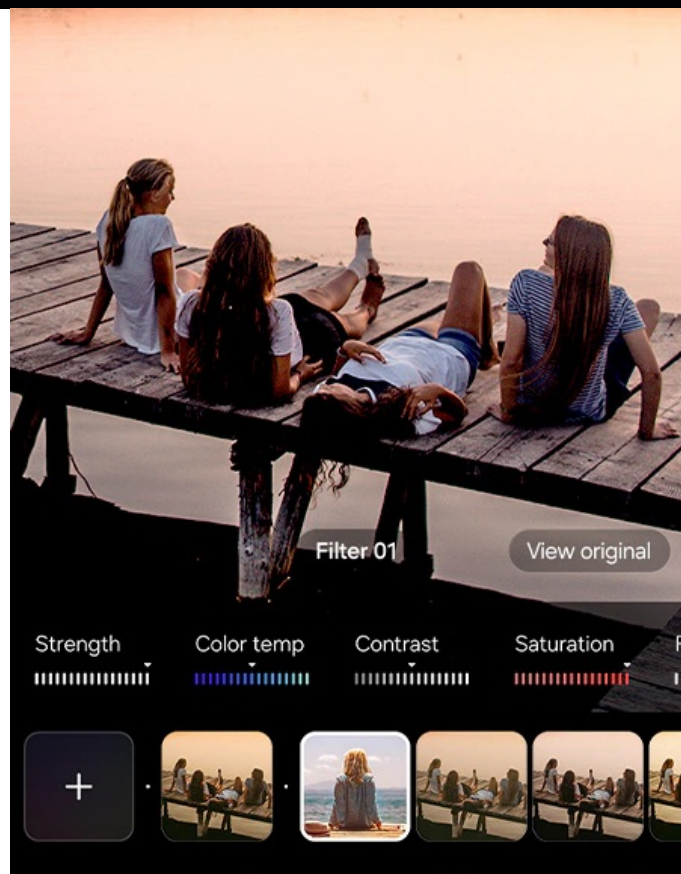

Tento model navíc obsahuje displej s integrovanou **funkcí ProScaler**. Ta využívá AI algoritmy, které umožňují produkovat obsah v ještě vyšším rozlišení, což vede ke zlepšené čistotě obrazu a vyšší míře detailů. Bez zbytečné úpravy nastavení si tak přijde na své každý fanoušek filmů, seriálů a dalších multimédií.

Powered by

Snapdragon® 8 Elite for Galaxy

Trojité fotoaparát i selfie kamera

Chytrý mobilní telefon Samsung Galaxy S25+ je vybaven soustavou fotoaparátů, které vám umožní zachytit vše, co se kolem vás šustne. Pokročilé technologie se podílejí na precizním zpracování obrazu, aby výsledné snímky byly jasné a čisté. Díky **funkci Nightography Video** získáte nejlepší snímky i za slabého osvětlení. Selfie kamera je ideální pro zachycení portrétů.