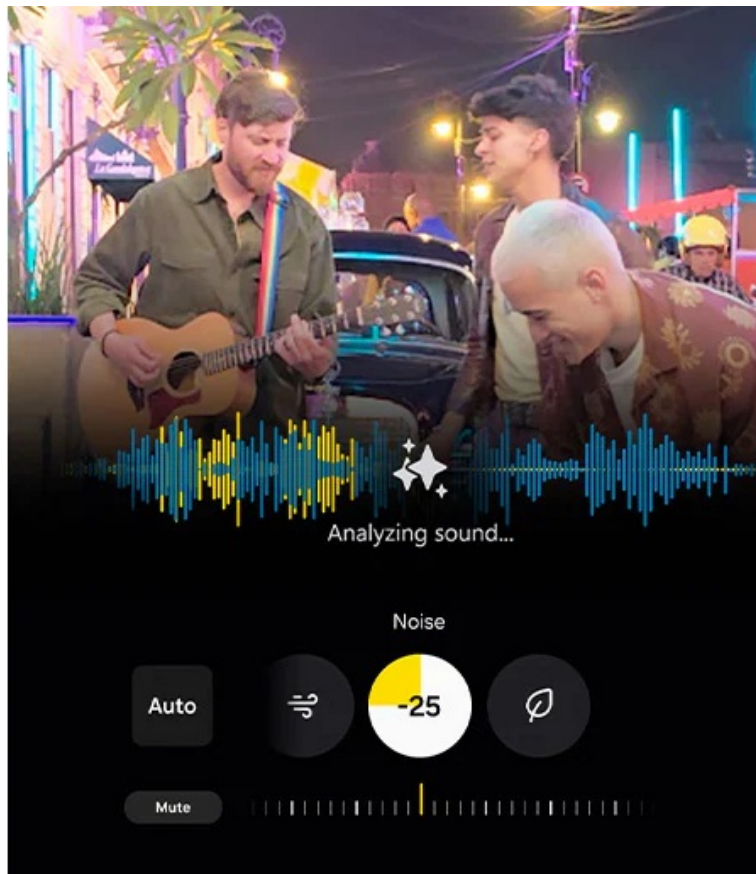

Powered by

Snapdragon® 8 Elite for Galaxy

Trojité fotoaparát i selfie kamera

Chytrý mobilní telefon Samsung Galaxy S25+ je vybaven soustavou fotoaparátů, které vám umožní zachytit vše, co se kolem vás šustne. Pokročilé technologie se podílejí na precizním zpracování obrazu, aby výsledné snímky byly jasné a čisté. Díky **funkci Nightography Video** získáte nejlepší snímky i za slabého osvětlení. Selfie kamera je ideální pro zachycení portrétů.