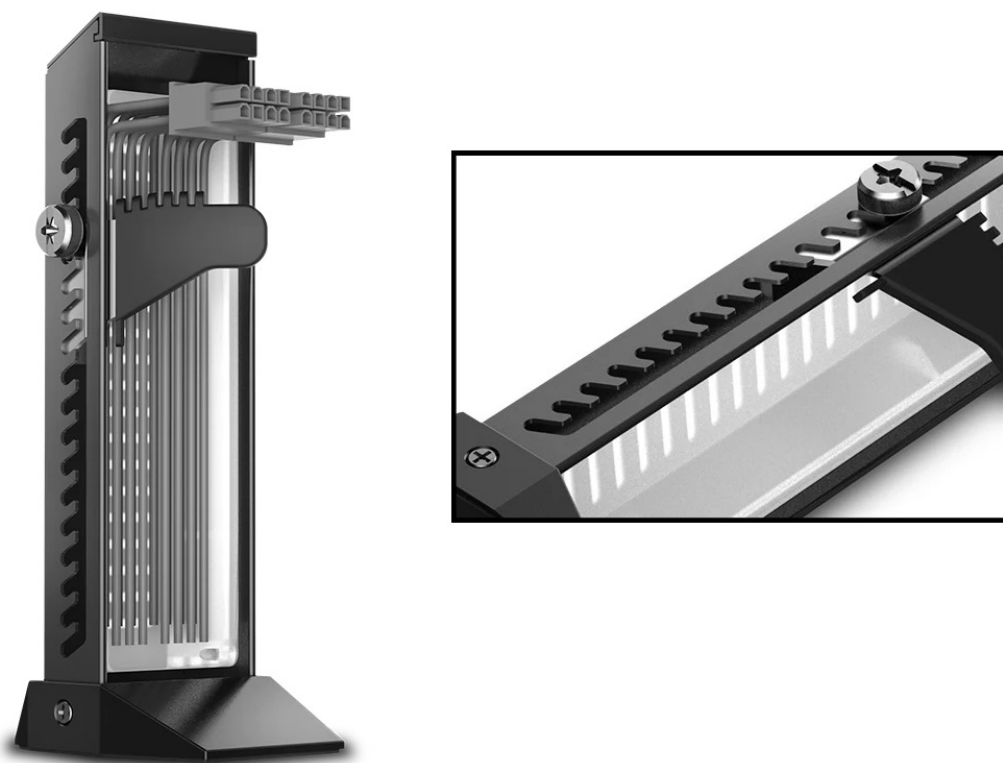

DEEPCOOL DP-GH01-ARGB

Cena celkem:	399 Kč (bez DPH: 330 Kč)
Běžná cena:	439 Kč
Ušetříte:	40 Kč
Kód zboží:	ACCDPC1025
Part No.:	DP-GH01-ARGB
Záruka:	24 měs.
Stav:	Nové zboží

Popis

Držák DEEPCOOL DP-GH01-ARGB - grafická karta tam, kde má být

Držák na grafické karty DEEPCOOL DP-GH01-ARGB s přizpůsobitelným RGB LED osvětlením. Vyznačuje se prémiovou konstrukcí z kovového rámu a plastové základny s metalickou barvou, díky čemuž je dostatečně **robustní** a stylový na pohled. Provedení umožňuje skrytí nevzhledných kabelů, takže na pohled je sestava úhledná a elegantní.

Navíc díky **modulárnímu designu** je instalace rychlá a jednoduchá. Díky precizně odvedené konstrukci nabízí držák DEEPCOOL DP-GH01-ARGB **nosnost až 5 kg** a uchytí i velmi těžké grafické karty. **Mechanismus pilových zubů** vám

umožní nastavit kartu do optimální výšky a podporuje kompatibilitu s celou řadou modelů.

DEEPCOOL DP-GH01-ARGB

Stojan na grafickou kartu nabízející **nosnost až 5 kg** a devět adresovatelných **RGB LED** světel poskytuje plné osvětlení pro vaši sestavu a lze jej synchronizovat s dalšími 5V ADD-RGB zařízeními pomocí základní desky. Konstrukce s unikátně navrženým **kovovým rámem** a plastovou základnou zajišťuje spolu s jedinečnou funkcí skrytí kabelů čistý a vytříbený vzhled. Stojan využívá mechanismus nastavení pomocí pilových zubů a také konstrukci s dvěma montážními otvory. Kombinace obou **umožňuje jemné nastavení výšky** ve třech stupních: $\pm 3,3/6,7/10$ mm.