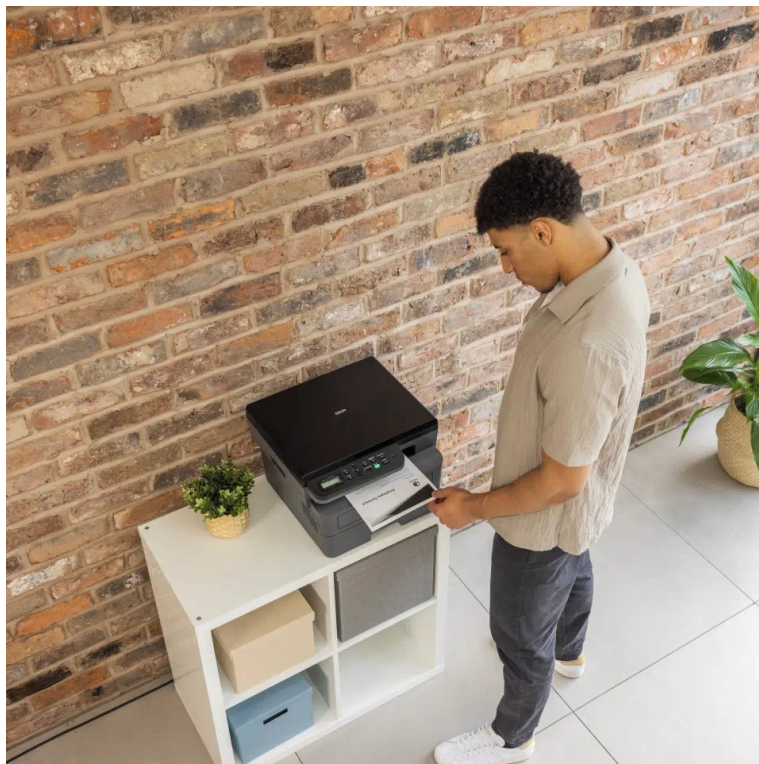

Popis

Brother DCP-L2622DW - buďte produktivní s oboustranným tiskem

Multifunkční tiskárna Brother DCP-L2622DW nabízí klíčové funkce pro chod firemní kanceláře nebo menší pracovní skupiny. Tiskárna v sobě integruje také **kopírku** a **skener**, takže s jedním zařízením obsáhnete veškerou každodenní agendu. Díky **rychlosti tisku až 34 stran za minutu** podporuje svižnou produkci dokumentů.

Ve spojení s funkcí **automatického oboustranného tisku** šetří čas, peníze a zvyšuje pracovní efektivitu. Snadné a intuitivní ovládání zajišťuje **LCD displej s tlačítky**. Pro drátové připojení slouží rozhraní **USB**. Pro bezdrátovou konektivitu pak slouží **Wi-Fi**, se kterou je integrace do firemní sítě ještě jednodušší.

Brother DCP-L2622DW

Multifunkční černobílá laserová tiskárna formátu **A4** nabízející rozlišení tisku **1200 x 1200 DPI** a rychlost tisku až 34 stran za minutu. Disponuje vestavěným skenerem s rozlišením až **1200 x 1200 DPI**. Potěší též **automatický duplexní tisk** s rychlostí až 16 stran za minutu. Vybavena je zásobníkem papíru s kapacitou **250 listů**. Ovládání je velmi snadné díky **dvouřádkovému LCD** displeji s tlačítky. Tiskárnu je možné připojit jak drátově přes **USB**, tak bezdrátově pomocí **Wi-Fi**.