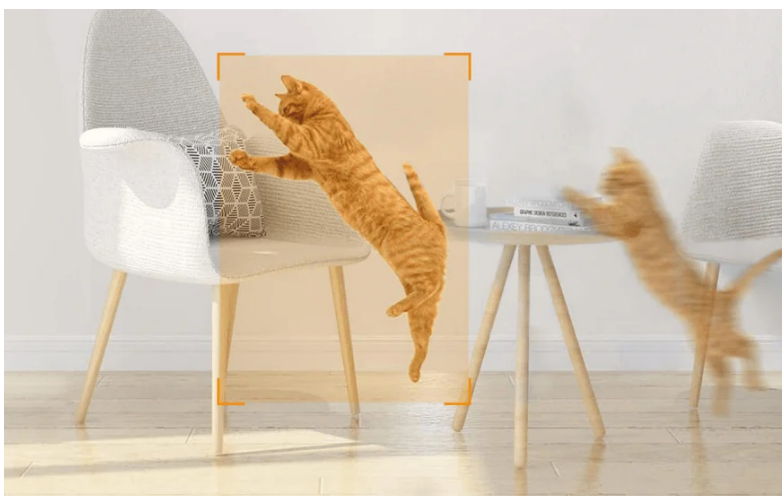

V případě zachycení pohybu navíc **kontinuálně sleduje danou osobu**, takže máte přehled o každém jeho kroku. Tomu dopomáhá i **otočná konstrukce** kamery **Imou Ranger 2C 5MP-H2**, která dokáže zachytit široký prostor a poskytne vám přehled nad celým domovem. Samozřejmostí je také přítomnost **nočního režimu**, který podporuje jasný obraz s **nočním IR přísvitem s dosahem až 10 metrů**. Mezi další přednosti patří například podpora bezdrátového připojení pomocí **Wi-Fi**.