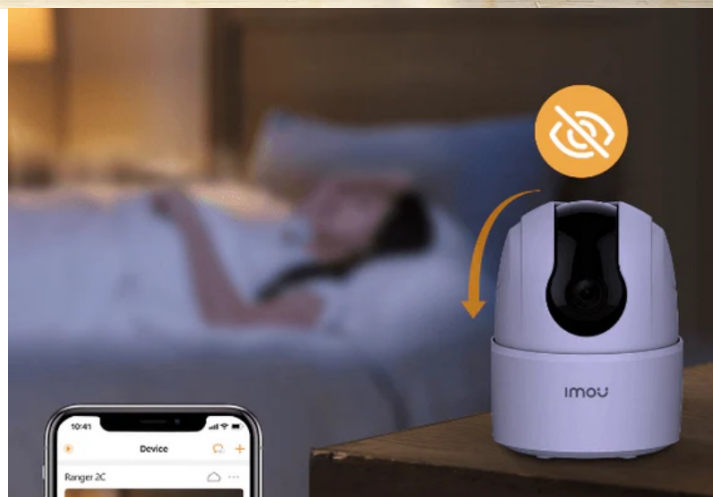

Popis

Imou Ranger 2C 5MP-H2 - když je bezpečnost prioritou

Bezpečnostní IP kamera Imou Ranger 2C 5MP-H2 vám umožní moderní dohled nad domácností. Umožňuje monitoring v reálném čase a **vysokém rozlišení 3K**. Díky tomu je obraz ostrý, zřetelný a s velkou mírou detailů. Nahraná videa dokáže efektivně komprimovat, a tak snižuje požadavky na přenos dat a kapacitu úložiště. S pomocí **umělé inteligence** tento model precizně detekuje pohyb i neobvyklé zvuky.

V případě zachycení pohybu navíc **kontinuálně sleduje danou osobu**, takže máte přehled o každém jeho kroku. Tomu dopomáhá i **otočná konstrukce** kamery **Imou Ranger 2C 5MP-H2**, která dokáže zachytit široký prostor a poskytne vám přehled nad celým domovem. Samozřejmostí je také přítomnost **nočního režimu**, který podporuje jasný obraz s **nočním IR přísvitem s dosahem až 10 metrů**. Mezi další přednosti patří například podpora bezdrátového připojení pomocí **Wi-Fi**.

Kromě toho, že můžete **IP kameru Imou Ranger 2C 5MP-H2** jednoduše integrovat do svého chytrého domácího systému, máte k dispozici také **mobilní aplikaci Imou Life**. S její pomocí můžete na svém smartphonu živě sledovat dění, přehrávat záznamy, ovládat kameru, vytvořit detekční zóny apod. V případě detekce také na toto chytré zařízení obdržíte varovnou notifikaci.