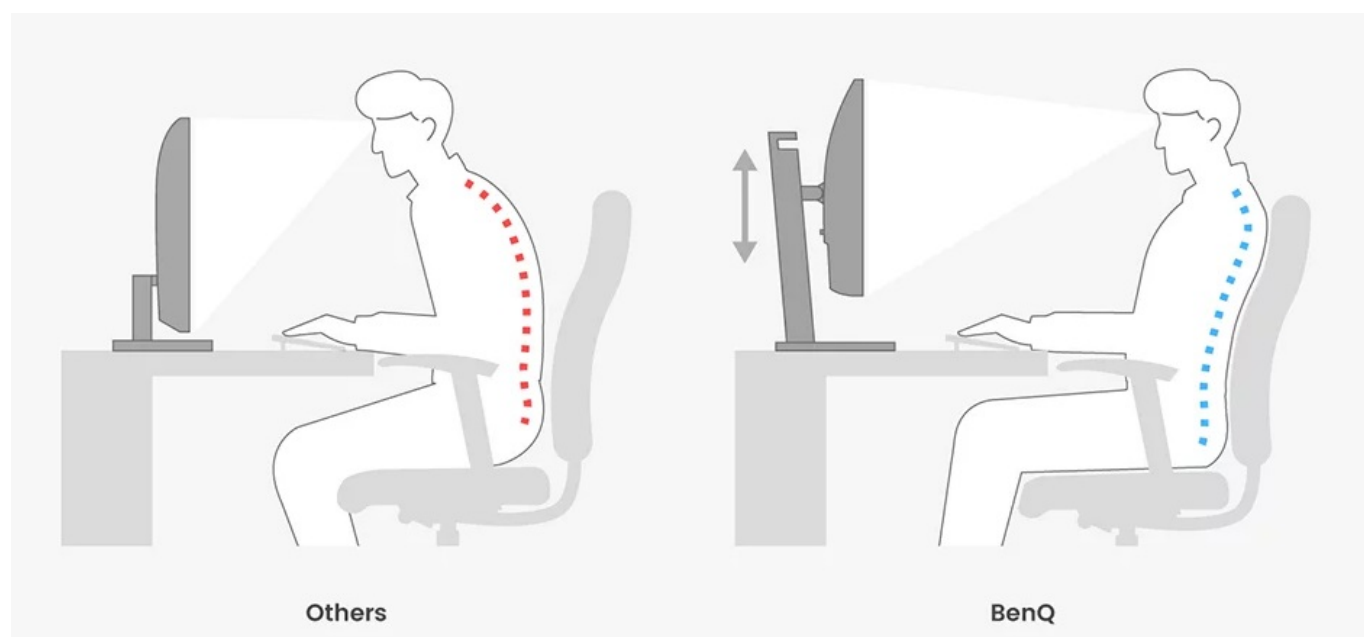

Záruka:

24 měs.

Stav:

Nové zboží

Popis

BenQ GW2790T - pracovní monitor pro lepší ergonomii a efektivitu

Full HD monitor BenQ GW2790T představuje ideální řešení pro doplnění vašeho kancelářského počítače. Disponuje **velkým 27" displejem**, na kterém přehledně zobrazíte aplikace, tabulky, dokumenty, a dokonce i multimediální obsah. Díky **Full HD rozlišení** vykresluje obraz jasný, ostrý a dobře čitelný. O plynulé zobrazení se stará **100Hz obnovovací frekvence**, takže rychlé změny pohybu nebo dynamické objekty ve filmech, videích či hrách vykresluje displej hladce a bez rozmazání.

Pro potřeby každodenní náročné práce v administrativě nebo firemní kanceláři je vybaven **výškově nastavitelným stojanem s funkcí Pivot**, takže displej jednoduše zkorigujete do potřebné polohy. Samozřejmostí je také důraz na ochranu očí. **Monitor BenQ GW2790T** nabízí **automatickou úpravu jasu** obrazovky nebo **technologie Flicker-free a Eye Care**.

Vaše oči jsou tak chráněny například před blikáním displeje a můžete pracovat pohodlně po celý den. Konektivita v podobě **DisplayPortu** a **dvojice portů HDMI** vám umožní připojit rozmanité a vícečetné zdroje obrazu, například stolní PC, notebook, konzoli najednou. Mezi nimi pak můžete snadno přepínat pomocí **funkčního tlačítka** a rychle tak měnit jednotlivé aktivity.