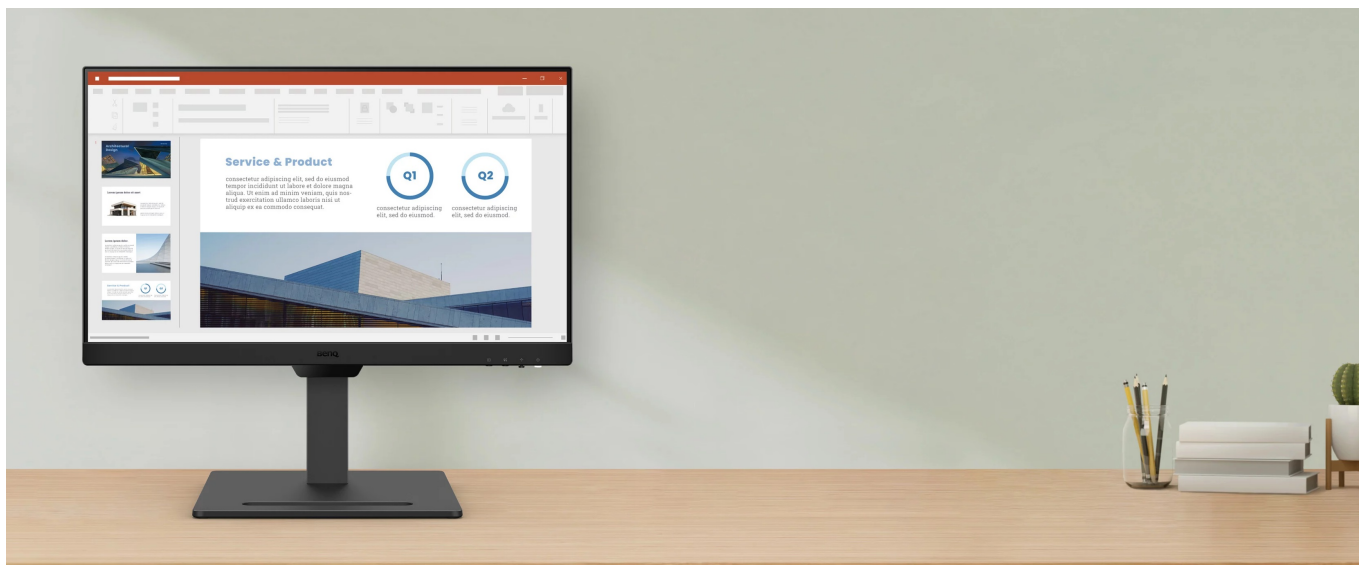

Záruka:

24 měs.

Stav:

Nové zboží

Popis

BenQ GW2790T - pracovní monitor pro lepší ergonomii a efektivitu

Full HD monitor BenQ GW2790T představuje ideální řešení pro doplnění vašeho kancelářského počítače. Disponuje **velkým 27" displejem**, na kterém přehledně zobrazíte aplikace, tabulky, dokumenty, a dokonce i multimediální obsah. Díky **Full HD rozlišení** vykresluje obraz jasný, ostrý a dobře čitelný. O plynulé zobrazení se stará **100Hz obnovovací frekvence**, takže rychlé změny pohybu nebo dynamické objekty ve filmech, videích či hrách vykresluje displej hladce a bez rozmazání.

Pro potřeby každodenní náročné práce v administrativě nebo firemní kanceláři je vybaven **výškově nastavitelným stojanem s funkcí Pivot**, takže displej jednoduše zkorigujete do potřebné polohy. Samozřejmostí je také důraz na ochranu očí. **Monitor BenQ GW2790T** nabízí **automatickou úpravu jasu** obrazovky nebo **technologie Flicker-free a Eye Care**.

Vaše oči jsou tak chráněny například před blikáním displeje a můžete pracovat pohodlně po celý den. Konektivita v podobě **DisplayPortu** a **dvojice portů HDMI** vám umožní připojit rozmanité a vícečetné zdroje obrazu, například stolní PC, notebook, konzoli najednou. Mezi nimi pak můžete snadno přepínat pomocí **funkčního tlačítka** a rychle tak měnit jednotlivé aktivity.