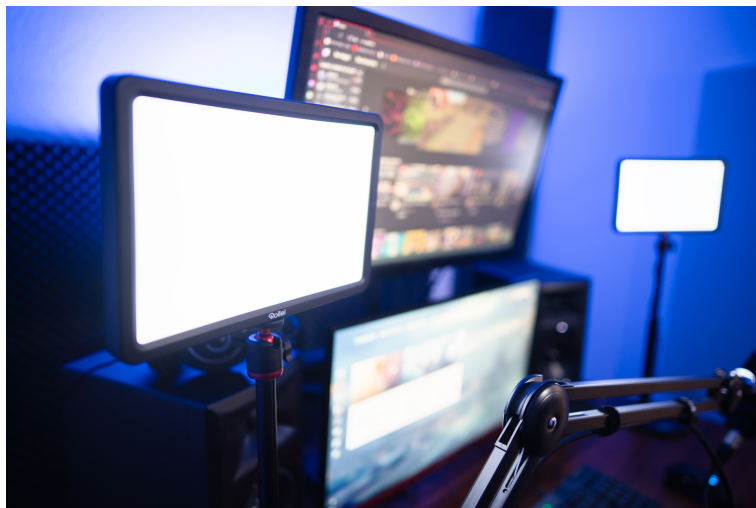

## Rollei Lumis Key Light Pro - profí osvětlení pro každou příležitost

**LED světlo Rollei Lumis Key Light Pro** vám poskytne špičkové osvětlení při streamování, vlogování nebo videokonferencích. Ať už od děláte na svém PC cokoli, můžete se spolehnout na **velkou svítivost speciálních LED diod**. Tyto poskytují vysokou úroveň osvětlení, současně však neoslňují ani při dlouhodobé činnosti.

S více světlí tohoto modelu vytvoříte komplexní **osvětlení ve svém nahrávání studiu nebo ateliéru**. Světelný LED panel je upevněn na **robustní stojánek**. Ten se vyznačuje teleskopickou funkcí, uplatní se jako **stolní stativ** a v jeho výřezu lze uchytit také smartphone, což ocení zejména vlogeri při živých vysíláních.

### Rollei Lumis Key Light Pro

Kompaktní LED světlo se **192 LED** diodami a nastavitelnou barevnou teplotou **od 2500 K do 9000 K**. Ideální například při natáčení vlogů, streamování či videokonferencích. LED diody jsou instalovány v rámu, a tak světlo neoslňuje ani při nepřetržitém používání. Disponuje **nastavením intenzity osvětlení**, které je společně s barevnou teplotou možné nastavit na **dálkovém ovladači** nebo přímo na panelu. Světlo je vybaveno 1/4" závitem pro připevnění na stativ. Součástí balení je teleskopický monopod s **otočným kloubem** a možností **nastavení výšky** v rozsahu **28,5 až 78 cm**. Napájení je realizováno prostřednictvím **USB-C** konektoru.