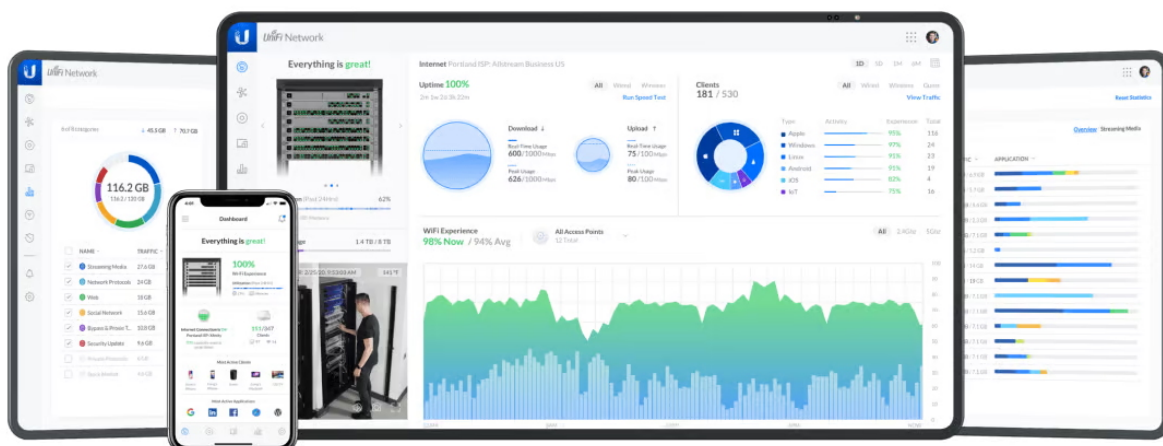

UBIQUITI UNIFI U7 PRO

Cena celkem:	4 245 Kč (bez DPH: 3 509 Kč)
Běžná cena:	4 670 Kč
Ušetříte:	425 Kč
Kód zboží:	NAAUBT1162
Part No.:	U7-Pro
Záruka:	26 měs.
Stav:	Nové zboží

Popis

Ubiquiti UniFi U7 Pro

Jednotka Ubiquiti UniFi U7 Pro je **Wi-Fi 7 AP** s podporou frekvenčních pásem **2,4, 5 a 6 GHz** a přenosovou rychlostí až **5765 Mbps pro 6 GHz, 2882 Mbps pro 5 GHz a 688 Mbps pro 2,4 GHz**. Model U7 Pro je navržen speciálně pro profesionální a podnikové nasazení a je ideální pro aplikace vyžadující bezchybné služby Wi-Fi v náročných rozsáhlých prostředích. Podporuje **PoE+** napájení.

Váš prohlížeč nepodporuje video HTML5.

UniFi U7 Pro je designově povedené vnitřní hotspotové řešení využívající standard 802.11a/b/g/n/ac/ax/be. Je vybaveno anténním systémem **MIMO 2x2** v podobě integrovaných **antén se ziskem 4 dBi/ 6 dBi/ 5,8 dBi** (2,4 GHz/ 5 GHz/ 6 GHz).

- Wi-Fi 7 s podporou 6 GHz
- 6 datových proudů
- Pokrytí 140 m²
- WPA3 šifrování
- Více než 300 připojených zařízení
- Napájení pomocí PoE+ (802.3at)
- Provozní teplota -30 až +60 °C
- Uplink 2,5 GbE

Správa pomocí **aplikace UniFi Network**: verze 8.0.7 a novější

Váš prohlížeč nepodporuje video HTML5.

Konfiguraci a správu UniFi zařízení umožňuje aplikace UniFi Network, která je předinstalovaná na [UniFi OS konzolích](#) (UniFi Dream Machine, Dream Router, Dream Wall, Express, Cloud Gateway Ultra atd.). Alternativou je volně dostupný software UniFi Network Server, určený pro instalaci na vlastní počítač nebo server (Windows, MacOS, Linux). Software UniFi Network Server je neustále vylepšován, a proto doporučujeme vždy používat aktuální verzi, kterou stahujete na stránkách Ubiquiti v sekci [Download](#). Více informací o tomto produktu se dozvíte také na [školení Ubiquiti](#).