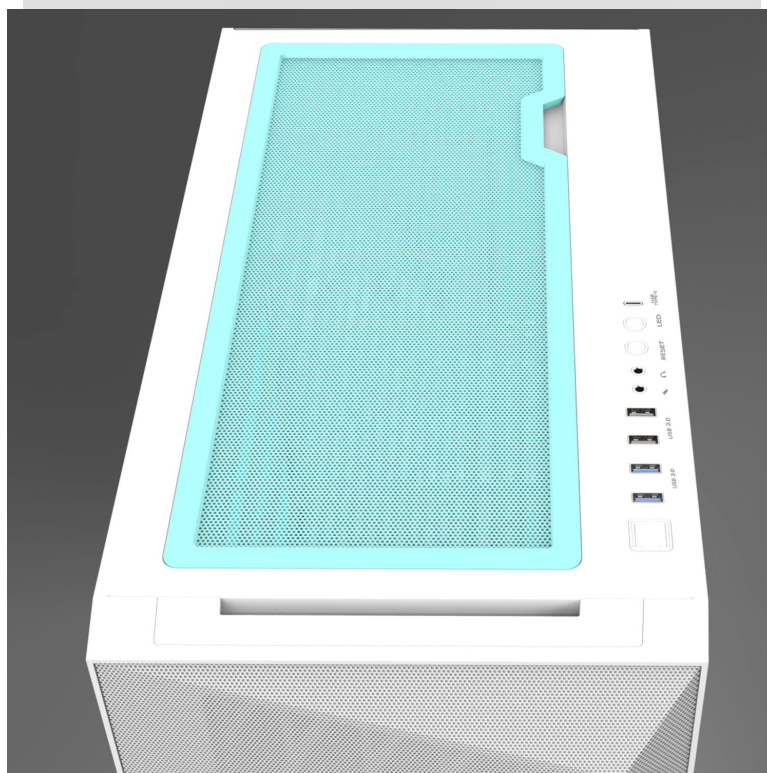

## ZALMAN Z9 ICEBERG MS WHITE

Cena celkem:	<b>2 699 Kč</b>
	<b>(bez DPH: 2 231 Kč)</b>
Běžná cena:	<b>2 969 Kč</b>
Ušetříte:	<b>270 Kč</b>
Kód zboží:	CASZAL00403
Part No.:	Z9 Iceberg MS White
Záruka:	24 měs.
Stav:	Nové zboží

### ZALMAN Z9 Iceberg MS - snadný přístup k PC komponentám

**PC skříň ZALMAN Z9 Iceberg MS** v minimalistickém provedení s průhlednou bočnicí, která je navržena pro maximální proudění vzduchu a ventilaci. **Magnetický filtr proti prachu** chrání vnitřní komponenty před nánosy prachu a nečistot a samozřejmostí je také přítomnost **čtveřice ARGB ventilátorů o velikosti 140 mm**. **Temperované sklo na boční straně** vám poskytne dokonale čistý vhled na součástky a jejich uspořádání, případně pak snadný vstup pro jejich pozdější upgrade.

Na horním panelu počítačové **skříně ZALMAN Z9 Iceberg MS** najdete potřebné porty pro připojení nejdůležitějších periferií. Prostor uvnitř skříně vám umožní vložit základní desky různých formátů – od mini-ITX až po E-ATX – a nabízí také dostatek prostoru pro grafickou kartu o délce až 390 mm nebo chladič CPU.

## ZALMAN Z9 Iceberg MS White

Počítačová skříň v provedení **Middle tower**. Na horním panelu jsou umístěny **dva USB 3.0** porty, **dva USB 2.0** porty, jeden **USB-C 3.1** port, sluchátkový výstup a vstup pro mikrofon. Skříň je osazena **čtyřmi ARGB ventilátory** o velikosti 140 mm. **Průhledná bočnice** společně s atypickým předním panelem zajišťuje vytříbený design. Důmyslné řešení umožňuje pohodlné umístění **až 360 mm dlouhého výměníku** vodního chlazení na přední či horní straně. Ve skříni je dostatek prostoru pro chladič CPU do výšky až 185 mm a grafickou kartu o délce až 390 mm. Samozřejmostí jsou prachové filtry. Skříň je dodávána **bez zdroje**.