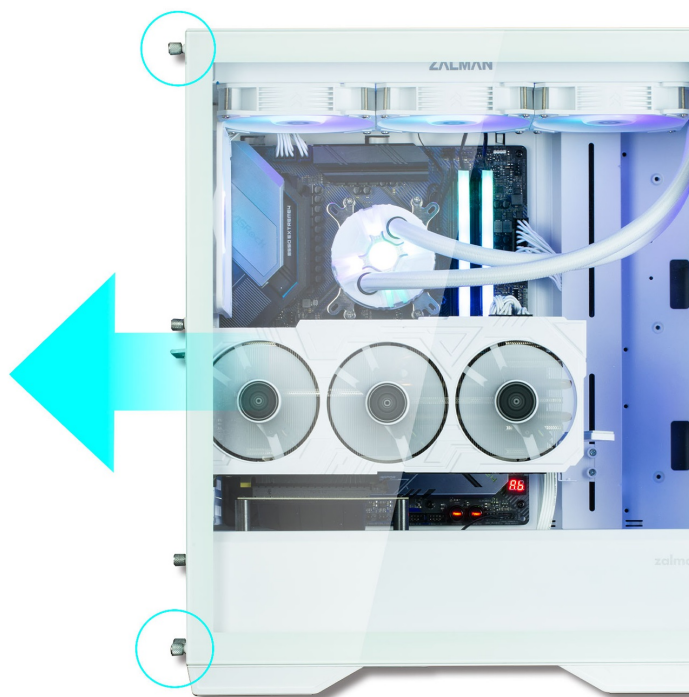

## ZALMAN Z9 ICEBERG MS WHITE

Cena celkem:	<b>2 699 Kč</b>
	<b>(bez DPH: 2 231 Kč)</b>
Běžná cena:	<b>2 969 Kč</b>
Ušetříte:	<b>270 Kč</b>
Kód zboží:	CASZAL00403
Part No.:	Z9 Iceberg MS White
Záruka:	24 měs.
Stav:	Nové zboží

### ZALMAN Z9 Iceberg MS - snadný přístup k PC komponentám

**PC skříň ZALMAN Z9 Iceberg MS** v minimalistickém provedení s průhlednou bočnicí, která je navržena pro maximální proudění vzduchu a ventilaci. **Magnetický filtr proti prachu** chrání vnitřní komponenty před nánosy prachu a nečistot a samozřejmostí je také přítomnost **čtveřice ARGB ventilátorů o velikosti 140 mm**. **Temperované sklo na boční straně** vám poskytne dokonale čistý vhled na součástky a jejich uspořádání, případně pak snadný vstup pro jejich pozdější upgrade.

Na horním panelu počítačové **skříně ZALMAN Z9 Iceberg MS** najdete potřebné porty pro připojení nejdůležitějších periferií. Prostor uvnitř skříně vám umožní vložit základní desky různých formátů – od mini-ITX až po E-ATX – a nabízí také dostatek prostoru pro grafickou kartu o délce až 390 mm nebo chladič CPU.

## ZALMAN Z9 Iceberg MS White

Počítačová skříň v provedení **Middle tower**. Na horním panelu jsou umístěny **dva USB 3.0** porty, **dva USB 2.0** porty, jeden **USB-C 3.1** port, sluchátkový výstup a vstup pro mikrofon. Skříň je osazena **čtyřmi ARGB ventilátory** o velikosti 140 mm. **Průhledná bočnice** společně s atypickým předním panelem zajišťuje vytříbený design. Důmyslné řešení umožňuje pohodlné umístění **až 360 mm dlouhého výměníku** vodního chlazení na přední či horní straně. Ve skříni je dostatek prostoru pro chladič CPU do výšky až 185 mm a grafickou kartu o délce až 390 mm. Samozřejmostí jsou prachové filtry. Skříň je dodávána **bez zdroje**.