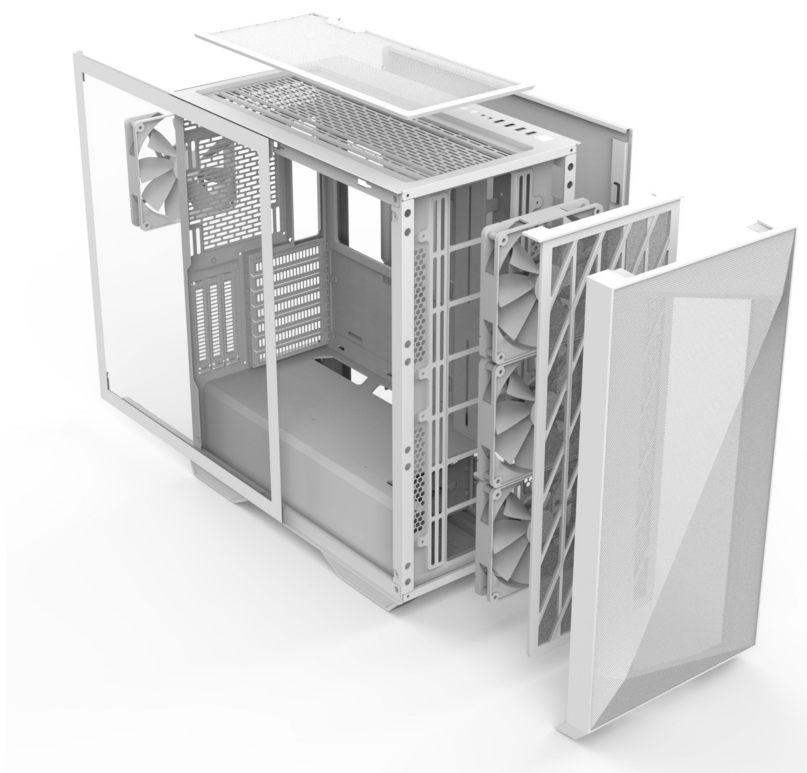

### ZALMAN Z9 Iceberg MS - snadný přístup k PC komponentám

**PC skříň ZALMAN Z9 Iceberg MS** v minimalistickém provedení s průhlednou bočnicí, která je navržena pro maximální proudění vzduchu a ventilaci. **Magnetický filtr proti prachu** chrání vnitřní komponenty před nánosy prachu a nečistot a samozřejmostí je také přítomnost **čtveřice ARGB ventilátorů o velikosti 140 mm**. **Temperované sklo na boční straně** vám poskytne dokonale čistý vhled na součástky a jejich uspořádání, případně pak snadný vstup pro jejich pozdější upgrade.

Na horním panelu počítačové **skříně ZALMAN Z9 Iceberg MS** najdete potřebné porty pro připojení nejdůležitějších periferií. Prostor uvnitř skříně vám umožní vložit základní desky různých formátů – od mini-ITX až po E-ATX – a nabízí také dostatek prostoru pro grafickou kartu o délce až 390 mm nebo chladič CPU.

## ZALMAN Z9 Iceberg MS White

Počítačová skříň v provedení **Middle tower**. Na horním panelu jsou umístěny **dva USB 3.0** porty, **dva USB 2.0** porty, jeden **USB-C 3.1** port, sluchátkový výstup a vstup pro mikrofon. Skříň je osazena **čtyřmi ARGB ventilátory** o velikosti 140 mm. **Průhledná bočnice** společně s atypickým předním panelem zajišťuje vytříbený design. Důmyslné řešení umožňuje pohodlné umístění **až 360 mm dlouhého výměníku** vodního chlazení na přední či horní straně. Ve skříni je dostatek prostoru pro chladič CPU do výšky až 185 mm a grafickou kartu o délce až 390 mm. Samozřejmostí jsou prachové filtry. Skříň je dodávána **bez zdroje**.

### ZÁKLADNÍ SPECIFIKACE

**Provedení skříně:** Middle Tower

**Interní pozice:** 2 × 2,5"/3,5" + 3 × 2,5" nebo 2 × 3,5"

**Kompatibilita základní desky:** E-ATX, ATX, Micro ATX, Mini ITX

**Zdroj:** bez zdroje