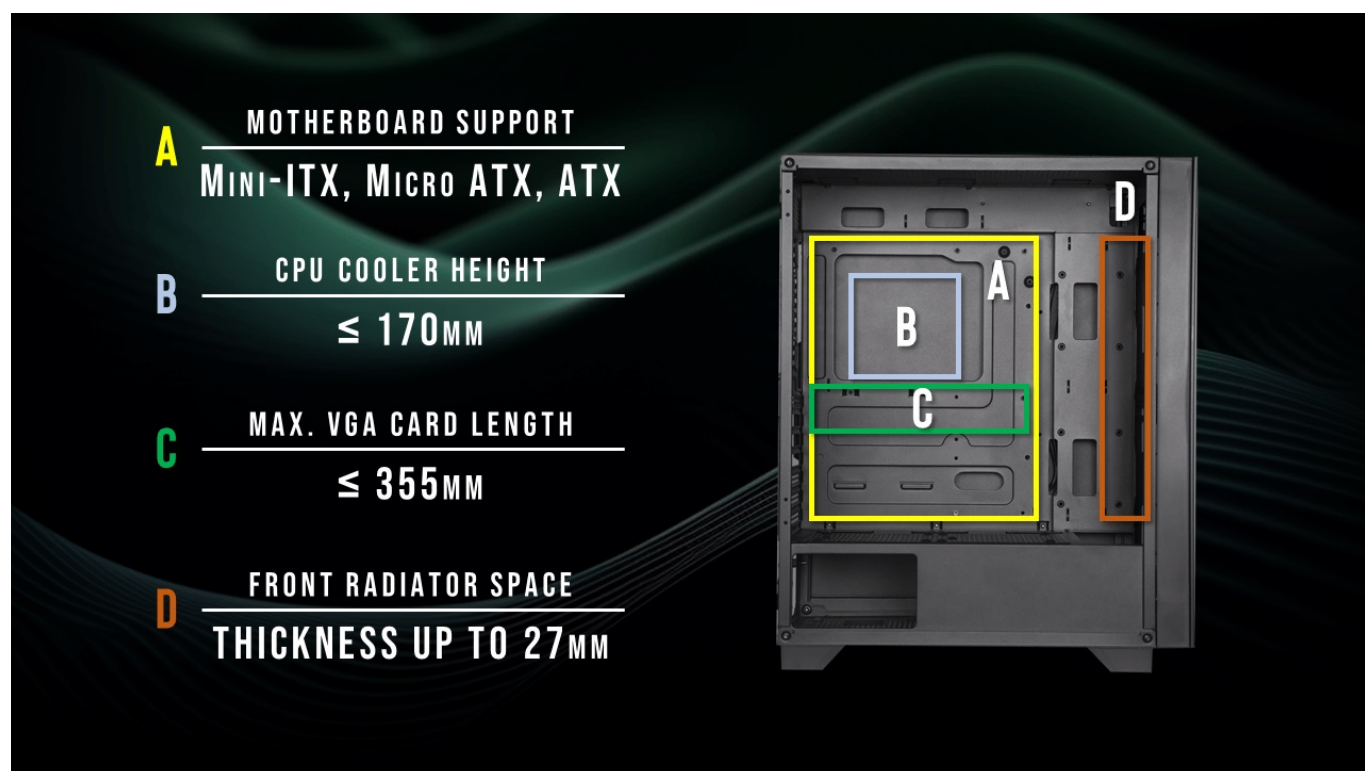

24 měs.

Stav:

Nové zboží

Popis

BitFenix Flow - malá, ale prostorná herní skříň

Počítačová skříň **BitFenix Flow** vám poslouží pro stavbu prostorově úsporného PC systému. Díky **formátu skříňe Middle Tower** nezabere příliš mnoho místa a současně poskytne dostatek prostoru pro uložení všech komponent. Konstrukce se vyznačuje **průhlednou bočnicí s poloprůhledným perforovaným čelem**, což zajišťuje stylový vzhled a také vylepšené chlazení.

Skrze perforovanou stranu totiž ideálně proudí vzduch a udržuje celý PC systém v chodu i při zvýšené zátěži. Kromě toho je **skříň BitFenix Flow** vybavena **4 předinstalovanými 120mm ventilátory s ARGB podsvícením**, takže o potřebné chlazení není nouze. Horní strana panelu obsahuje důležité **konektory** pro připojení přenosných USB zařízení, sluchátek nebo mikrofonu. Samozřejmostí je přítomnost **prachových filtrů**, díky čemuž je skříň chráněna před nánosy prachu.

BitFenix Flow

Kvalitní počítačová skříň formátu **Middle Tower** nabízí **čtyři 2,5" a dvě 3,5"** pozice pro SSD a pevné disky. Skříň je vybavena **průhlednou bočnicí a poloprůhledným čelem s perforací** pro optimální proudění vzduchu. Předinstalovány jsou **čtyři 120mm ventilátory** s FRGB podsvícením. Na horním panelu se nachází **dva porty USB 3.0**, jeden port USB 2.0, sluchátkový výstup a audio vstup pro mikrofon. Ve skříni je dostatek prostoru pro chladič CPU do výšky až 170 mm a grafickou kartu o délce až 355 mm. Důmyslné řešení umožňuje pohodlné umístění **až 360 mm dlouhého výměníku** vodního chlazení na přední straně. Potěší také přítomnost **prachových filtrů**. Skříň je dodávána **bez zdroje**.