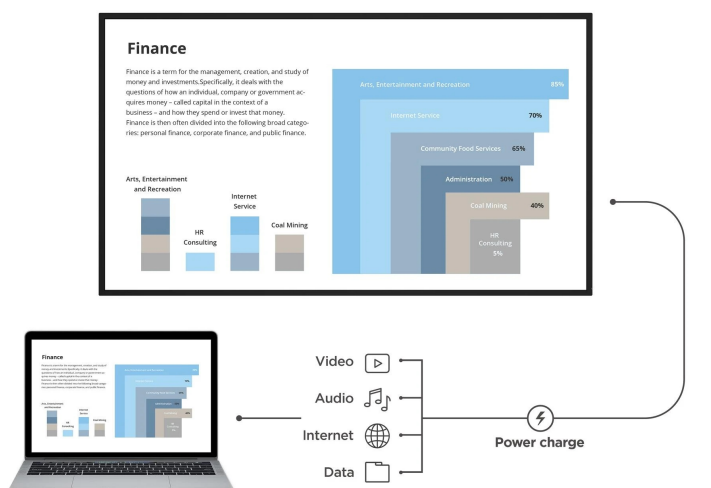

Umožní vám rychlý přenos dat, zobrazení multimédií a současně napájení daného přístroje. Mezi další přednosti modelu **ViewSonic CDE4330** patří slot pro **volitelný Wi-Fi modul**. Kонтинуální přehrávání obsahu **ViewSonic CDE4330** umožňuje provoz v **režimu 24/7**, a to jak ve formátu na šířku, tak na výšku. Široké pozorovací úhly zajistí komfortní sledování obrazu bez zkreslení i při pohledu ze stran.