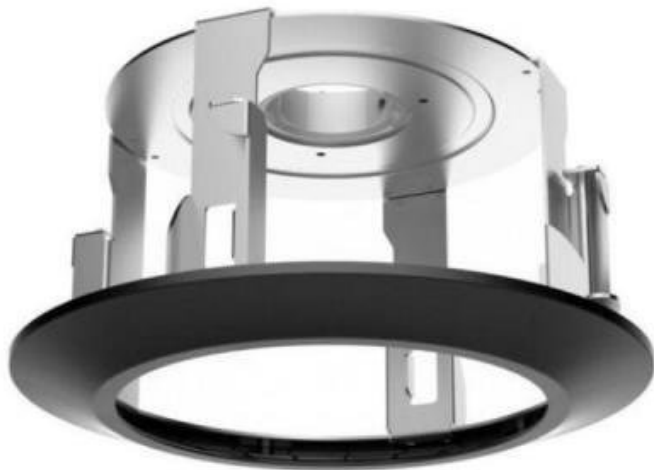

## HIKVISION DS-1671ZJ-SDM9

|              |   |
|--------------|---|
| Cena celkem: | <b>759 Kč</b><br><b>(bez DPH: 627 Kč)</b> |
| Běžná cena:  | <b>835 Kč</b>                             |
| Ušetříte:    | <b>76 Kč</b>                              |
| Kód zboží:   | KIPHIK1285                                |
| Part No.:    | 302701158                                 |
| Záruka:      | 36 měs.                                   |
| Stav:        | Nové zboží                                |

### Hikvision DS-1671ZJ-SDM9

Stropní držák pro speed dome kamery Hikvision, montáž do podhledu. Zeď musí unést více než 3krát větší hmotnost, než je celková hmotnost kamery a držáku.

### ZÁKLADNÍ SPECIFIKACE

**Materiál:** ocel, plast

**Nosnost:** 10 kg

**Rozměry:** 233,1 × 233,1 × 138 mm

**Hmotnost:** 0,85 kg

**Barva:** černá