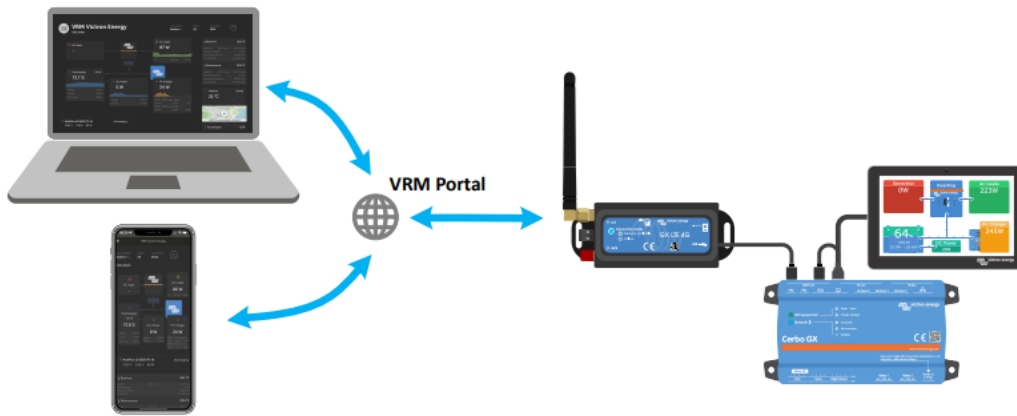

VICTRON ENERGY GX LTE 4G

Cena celkem:	4 500 Kč (bez DPH: 3 719 Kč)
Běžná cena:	4 950 Kč
Ušetříte:	450 Kč
Kód zboží:	SOPGWL0466
Part No.:	GSM100100400
Záruka:	60 měs.
Stav:	Nové zboží

Popis

Victron Energy GX LTE 4G

GX LTE 4G je mobilní modem pro řadu monitorovacích produktů GX (Venus OS v2.60 nebo novější), který podporuje technologie 2G, 3G a 4G. Poskytuje systému mobilní připojení k internetu a připojení k portálu Victron Remote Management (VRM). Modem obsahuje vestavěný GPS přijímač. Po instalaci volitelné aktivní antény GPS (není součástí) lze systém sledovat a geograficky ohraničovat na portálu VRM.

Balení obsahuje modem s integrovaným kabelem USB, mini prutovou anténu GSM 2G/3G/4G (pro vnitřní použití) a napájecí kabel DC (s vestavěnou pojistkou a svorkovnicí).

Zařízení GX LTE 4G poskytuje připojení k internetu pouze pro zařízení GX. Neexistuje možnost sdílení internetu s notebooky, telefony nebo jinými zařízeními. U zařízení, kde potřebuje internet více zařízení, například na jachtě nebo v obytném voze, zvažte místo toho instalaci mobilního směrovače.

2G (GPRS): 85,6 Kbps / 85,6 Kbps

Rozhraní: 2× SMA konektor (F), 1× slot pro mini SIM

Napájecí kabel: 1,4 m dlouhý s držákem pojistek, svorkovnicí a 10mm kružkovými svorkami

Vložená pojistka: T3.15A250V

Napájení: 8-70 V DC