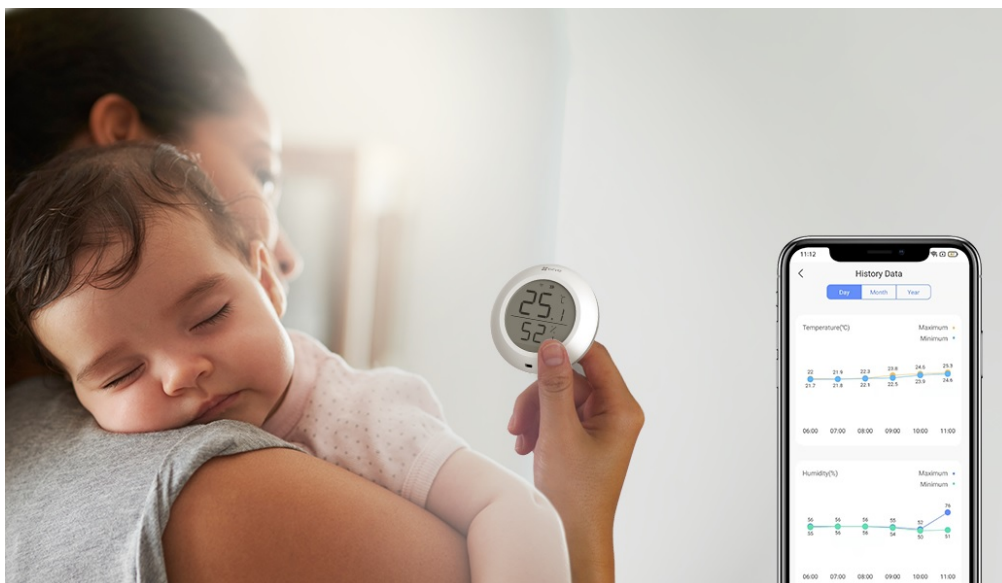

Chytrý senzor EZVIZ T51C pro snímání teploty a vlhkosti v místnosti. Zvláště v sezóně alergií je potřeba **udržovat v interiéru potřebnou teplotu a vlhkost vzduchu** na potřebné úrovni, aby se předešlo potížím s dýcháním nebo podráždění kůže. **Model EZVIZ T51C** v sobě integruje teploměr i vlhkoměr a skrze jednoduchý displej můžete snadno sledovat stav ve vaší domácnosti. Zároveň vás upozorní při náhlé změně parametrů nebo špatně nastavenému rozsahu hodnot - jednoduše pomocí **mobilní aplikace EZVIZ**. Díky kompaktní a lehké konstrukci můžete senzor umístit kdekoli.

Je určen pro využití ve vnitřních prostorách a všude tam, kde chcete znát míru vlhkosti a teplo – ať už jde o **kuchyň, koupelnu, dětský pokoj** nebo třeba komoru. **Energeticky úsporný provoz** zajistí dlouhou výdrž a životnost baterie. Po **připojení k domácí bráně EZVIZ** můžete sledovat hodnoty v reálném čase, případně ještě před příchodem domů.

EZVIZ T51C

Chytrý senzor disponuje **1,8" displejem** pro přehledné zobrazení aktuální **teploty a vlhkosti vzduchu** v místnosti. Po propojení s chytrou bránou EZVIZ H3 (není součástí) je možné v mobilní aplikaci kdykoliv sledovat všechny údaje, nastavit upozornění při překročení zadaných hodnot nebo vytvořit úplně nový scénář zahrnující další chytrá zařízení. Napájení má na starost jedna baterie typu CR2450, která udrží senzor **v provozu až 1 rok**. Díky integrovanému stojánku a přiložené lepicí pásce ho lze umístit kamkoliv na vodorovný či svislý povrch.

Zigbee představuje alternativní protokol k Wi-Fi, jehož hlavní výhodou je **nízká spotřeba energie**. Díky tomu mohou malé bezdrátové snímače fungovat až několik let na jedinou baterii.

ZÁKLADNÍ SPECIFIKACE