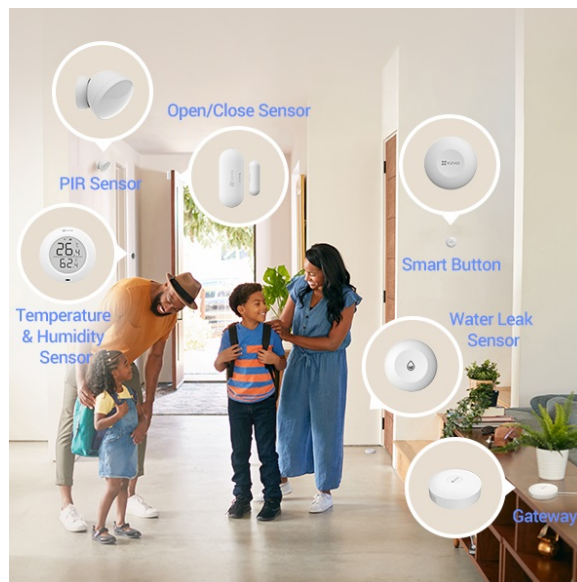

Chytrý senzor EZVIZ T51C pro snímání teploty a vlhkosti v místnosti. Zvláště v sezóně alergií je potřeba **udržovat v interiéru potřebnou teplotu a vlhkost vzduchu** na potřebné úrovni, aby se předešlo potížím s dýcháním nebo podráždění kůže. **Model EZVIZ T51C** v sobě integruje teploměr i vlhkoměr a skrze jednoduchý displej můžete snadno sledovat stav ve vaší domácnosti. Zároveň vás upozorní při náhlé změně parametrů nebo špatně nastavenému rozsahu hodnot - jednoduše pomocí **mobilní aplikace EZVIZ**. Díky kompaktní a lehké konstrukci můžete senzor umístit kdekoli.

Je určen pro využití ve vnitřních prostorách a všude tam, kde chcete znát míru vlhkosti a teplo – ať už jde o **kuchyň, koupelnu, dětský pokoj** nebo třeba komoru. **Energeticky úsporný provoz** zajistí dlouhou výdrž a životnost baterie. Po **připojení k domácí bráně EZVIZ** můžete sledovat hodnoty v reálném čase, případně ještě před příchodem domů.

EZVIZ T51C

Chytrý senzor disponuje **1,8" displejem** pro přehledné zobrazení aktuální **teploty a vlhkosti vzduchu** v místnosti. Po propojení s chytrou bránou EZVIZ H3 (není součástí) je možné v mobilní aplikaci kdykoliv sledovat všechny údaje, nastavit upozornění při překročení zadaných hodnot nebo vytvořit úplně nový scénář zahrnující další chytrá zařízení. Napájení má na starost jedna baterie typu CR2450, která udrží senzor **v provozu až 1 rok**. Díky integrovanému stojánku a přiložené lepicí pásce ho lze umístit kamkoliv na vodorovný či svislý povrch.

Zigbee představuje alternativní protokol k Wi-Fi, jehož hlavní výhodou je **nízká spotřeba energie**. Díky tomu mohou malé bezdrátové snímače fungovat až několik let na jedinou baterii.

ZÁKLADNÍ SPECIFIKACE