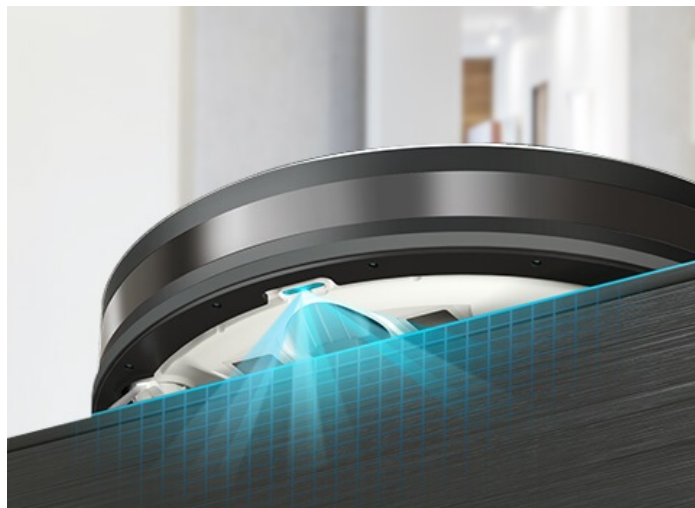

### TP-Link Tapo RV10 Plus - pro vysávání a vytírání v jednom

**Robotický vysavač TP-Link Tapo RV10 Plus** pro vysávání a vytírání, se kterým uklidíte rychle a bez námahy. **Sáček na prach o objemu 4 litry** se po dokončení úklidu automaticky vyprázdní a vy máte klid až 70 dní, kdy si nemusíte špinit ruce. **Disponuje 4 režimy sání**, takže se přizpůsobí různým druhům úklidu. Pracuje tiše, rychle nebo se do úklidu pustí s maximální možnou silou. Díky funkci plánování dráhy máte jistotu, že nevynechá žádné důležité místo.

Pro optimální orientaci v prostoru disponuje řadou senzorů. Díky **nízké konstrukci** se dostane i do hůře dostupných míst a spolehlivě vysaje i pod křeslem nebo domácí knihovnou. Jednoduché nastavení a ovládání zvládnete pomocí **aplikace Tapo**. Součástí vysavače je rovněž praktický mop, který je ideální na čištění a vytírání podlah. Při přechodu na koberec navíc sám automaticky zvýší výkon, aby bylo zajištěno patřičné hloubkové čištění. **HEPA filtr zachytí 99.9 % alergenů** pro dokonale čistou domácnost.

Součástí balení je **chytrá nabíjecí stanice s automatickým vyprazdňováním**. Konstrukce se vyznačuje zadním sacím potrubím, které je o téměř 45 % kratší v porovnání s jinými modely a díky vysokému sacímu výkonu se nabíjecí stanice vyprázdní během okamžiku a beze zbytků nečistot v zásobníku nebo na podlaze. Samozřejmostí je **tichý provoz a v režimu „Nerušit“** si dopřejete klidný spánek.

**Plovoucí vstup sání**

přiléhá těsně k podlaze, aby se vysál prach i z mezer.

**Odnímatelný hlavní kartáč**

usnadňuje čištění zachycených vlasů či chlupů a zjednodušuje údržbu.