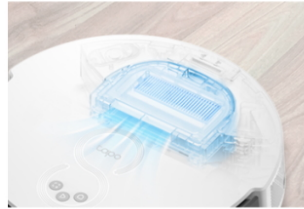

HEPA Filter

zachytí 99,9 % alergenů o velikosti pouhých 0,3 mikronu.