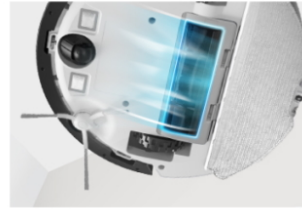

**Plovoucí vstup sání**

přiléhá těsně k podlaze, aby se vysál prach i z mezer.

**Odnímatelný hlavní kartáč**

usnadňuje čištění zachycených vlasů či chlupů a zjednodušuje údržbu.