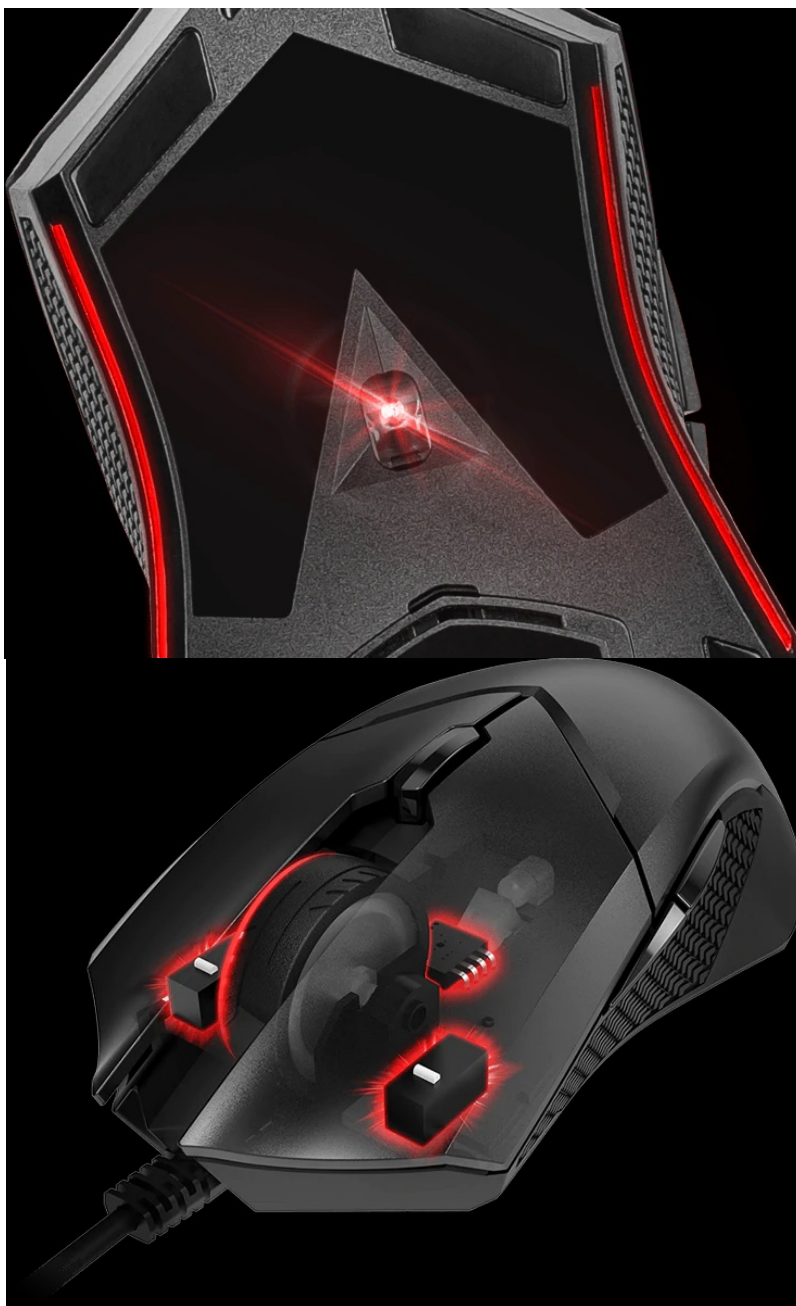

Popis

Myš MSI CLUTCH GM08 - součást vítězství

Herní myš **MSI CLUTCH GM08** s přesným optickým snímačem **PixArt PAW 3519**, který dosahuje rozlišení až **4200 DPI** a podpoří vaše přesné a rychlé gamingové běsnění. Nastavitelná citlivost vám umožní reagovat na rozmanité situace a specifika herních žánrů.

GAME WITH UNRIVALED COMFORT

ACCURATE OPTICAL SENSOR

DURABLE BUILD QUALITY

ADJUSTABLE WEIGHT SYSTEM

ON THE FLY DPI CHANGE

CLUTCH GM08

The banner features a large image of the MSI CLUTCH GM08 mouse on the right. On the left, there are four smaller images illustrating key features: an optical sensor, the mouse's build quality, the adjustable weight system (showing 30g and 50g weights), and the DPI change button. The text 'GAME WITH UNRIVALED COMFORT' is prominently displayed at the top left.

V rámci 5 předvoleb DPI si upravíte přesnost jak pro precizní míření sniperkou, tak rychlé zadávání úkolů a zbrojení ve

strategiích. Tlačítka disponují výdrží **více než 10 milionů stisknutí**, takže si užijete dlouhé roky hraní. Pro připojení slouží rozhraní USB. Myš **MSI CLUTCH GM08** nabízí **nastavitelný systém váhy**, díky čemuž si vytvoříte myš lehkou, nebo těžší, přesně tak, jak potřebujete.

MSI CLUTCH GM08

Herní drátová myš disponující **červeným podsvícením** a optickým senzorem PAW-3519 s nastavitelným rozlišením až **4200 dpi**. Kvalitní spínače vydrží více než **10 milionů kliků**. Hmotnost lze upravit pomocí tří dodávaných závaží o celkové hmotnosti 11 g. Připojení je realizováno skrze **USB kabel** o délce 1,8 m.