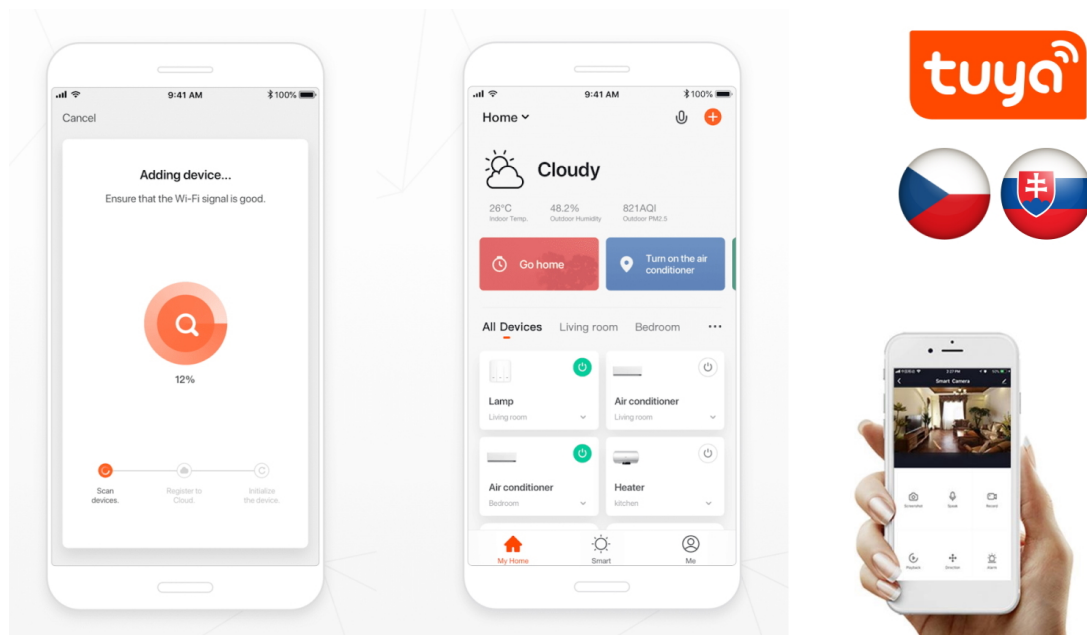

Pokročilé PIR čidlo pohybu

Integrovaný PIR senzor s nastavitelným zpožděním od 10 sekund do 10 minut umožňuje přizpůsobit dobu svícení konkrétním potřebám. Čidlo pracuje v teplotním rozsahu -20 °C až +40 °C a doporučená výška instalace je 1,8–2,5 m. Spotřeba energie v pohotovostním režimu činí méně než 0,5 W.

Inteligentní ovládání a konektivita

Reflektor podporuje protokol Wi-Fi IEEE 802.11b/g/n na frekvenci 2400–2483,5 MHz. Aplikace IMMAX NEO PRO v češtině umožňuje kompletní nastavení včetně stmívání, časovačů, scén a automatizace. Síťové pohotovostní napájení činí pouze 0,5 W.

Odolná konstrukce pro venkovní použití

Tělo reflektoru je vyrobeno z hliníku se skleněným krytem a splňuje stupeň krytí IP65, což zajišťuje ochranu proti prachu a vodním proudům. Kompaktní rozměry 167 × 131 × 88 mm (bez držáku) a hmotnost 344 g umožňují snadnou instalaci.

ZÁKLADNÍ SPECIFIKACE

Příkon: 20 W

Světelný tok: 1620 lm (v kouli 360°)

Barevná teplota: 2700K–6500K (CCT)

Úhel svítivosti: 120°

Stmívání: ano (v aplikaci)

Wi-Fi protokol: IEEE 802.11b/g/n (2400–2483,5 MHz)

Kompatibilita: Amazon Alexa, Google Assistant, Apple Siri, TUYA, LIDL

Index podání barev: >80 Ra

Vstupní napětí: AC 230 V

Materiál: hliník, sklo

Stupeň krytí: IP65

Průměrná životnost: 15 000 hodin

Rozměry: 164,7 × 131 × 88 mm (bez držáku)

Hmotnost: 344 g

Energetická třída: G

PIR čidlo:

detekční vzdálenost: 4–10 m ±2 m

zpoždění: 10 ±3 s až 10 ±2 min

detekční rozsah: 120°

výška instalace: 1,8–2,5 m