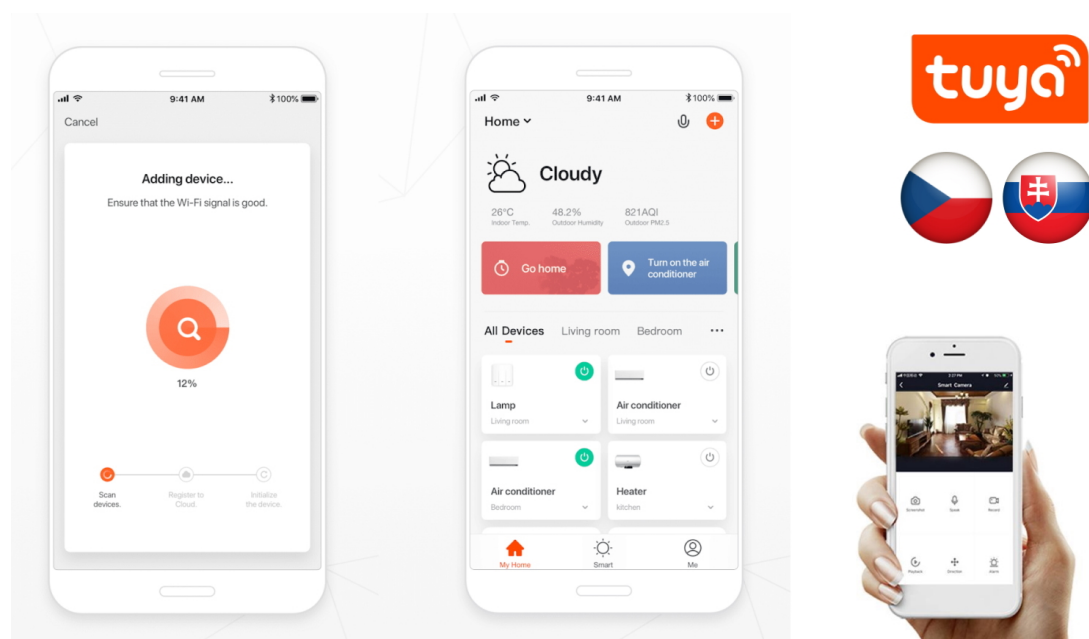

Aplikace IMMAX NEO PRO umožňuje vytváření scén, časových plánů a automatizací. Můžete nastavit různé světelné režimy pro různé denní doby nebo aktivity. Reflektor podporuje skupinové ovládání více zařízení najednou a sdílení přístupu s dalšími uživateli.

Energetická efektivita

Při příkonu pouhých 20 W poskytuje vysoký světelný výkon 1620 lm. V pohotovostním režimu spotřebovává pouze 0,5 W. Index podání barev přesahuje 70 Ra pro přirozené zobrazení barev osvětlených objektů.

Snadná instalace

Kompaktní rozměry 131 × 108 × 57 mm bez držáku a hmotnost 310 g usnadňují montáž. Reflektor pracuje se standardním síťovým napětím AC 230 V a nevyžaduje žádné speciální napájecí zdroje.

ZÁKLADNÍ SPECIFIKACE

Výkon: 20 W

Světelný tok: 1620 lm (v kouli 360°)

Barevná teplota: 2700K-6500K (CCT + RGB)

Úhel svítivosti: 120°

Stmívání: ano (v aplikaci)

Wi-Fi protokol: IEEE 802.11b/g/n (2,4 GHz)

Kompatibilita: Amazon Alexa, Google Assistant, Apple Siri, TUYA, LIDL

Index podání barev: >70 Ra

Vstupní napětí: AC 230 V

Materiál: hliník, sklo

Stupeň krytí: IP65

Průměrná životnost: 15 000 hodin

Rozměry: 131 × 108 × 57 mm (bez držáku)

Hmotnost: 310 g

Energetická třída: G

TuyaSmart:

[Aplikace pro Android](#)