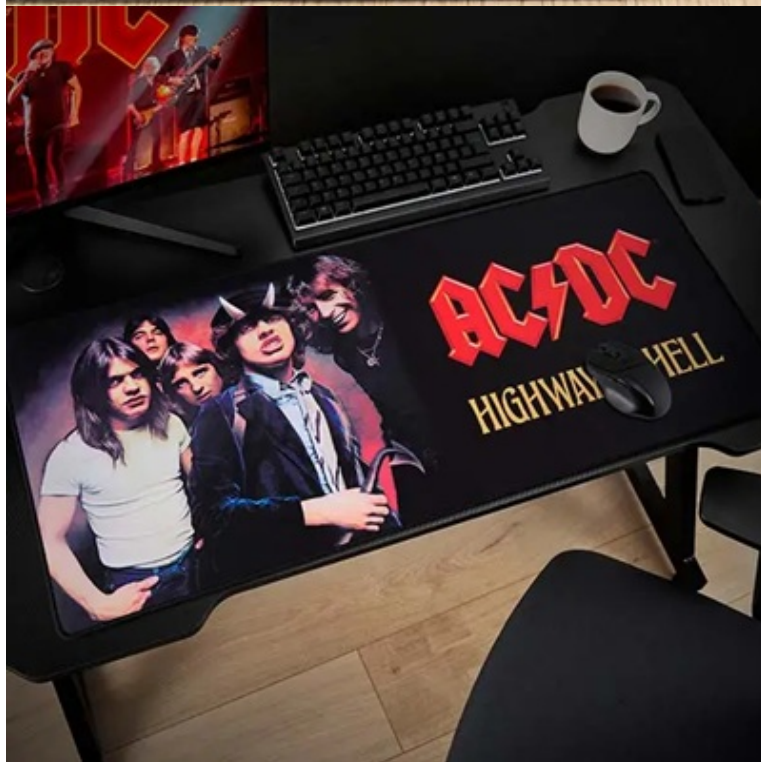

Základem je **přírodní kaučuk**, který zajišťuje perfektní přilnavost spodní strany na každém povrchu. Díky tomu nedochází k nechtěnému sklouznutí nebo posunu ani během intenzivních virtuálních bitev. Okraje jsou opatřeny **pevnými švy**, díky kterým se podložka netřepí a zůstane jako nová po dlouhou dobu používání. Na podložce je detailně vyobrazen motiv kapely s **ikonickým obalem alba Highway to Hell**, které zná nazpaměť každý fanoušek.