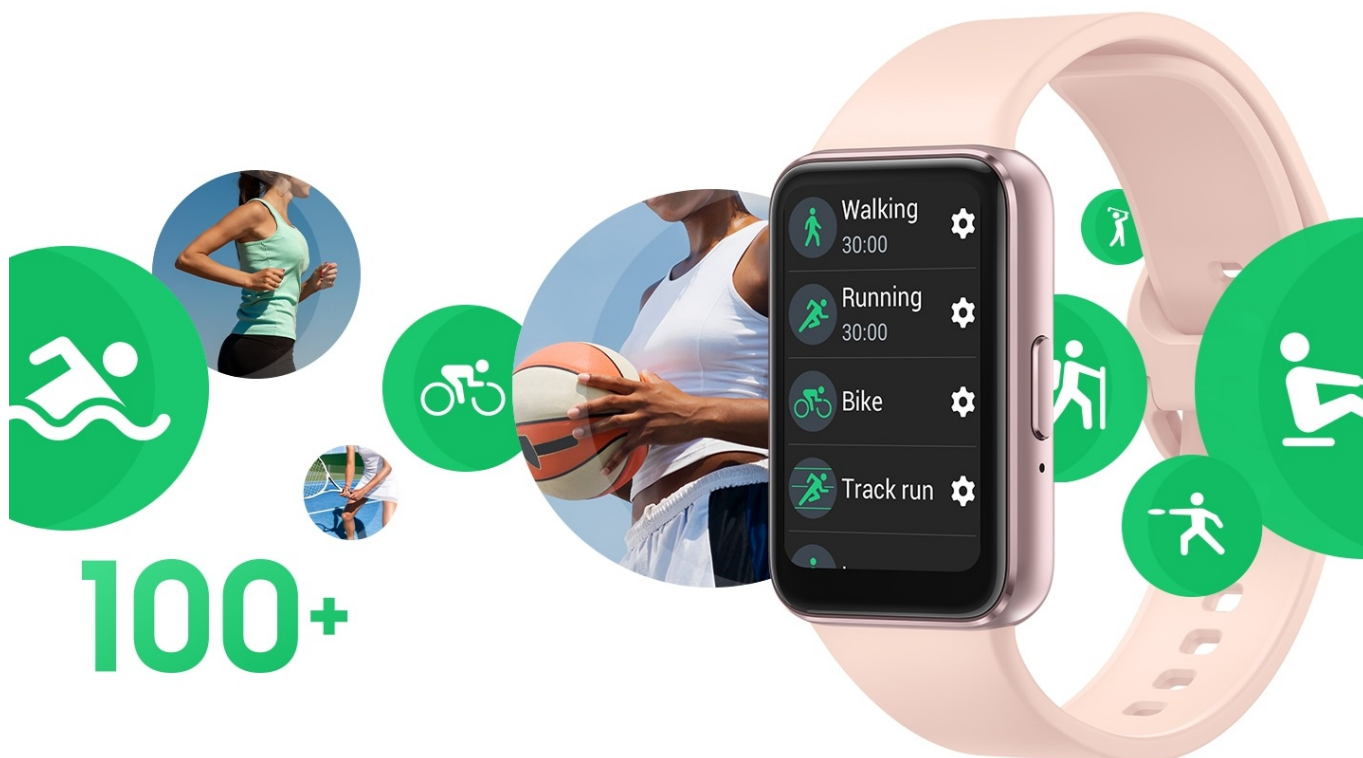

Samsung Galaxy Fit3

Chytrý fitness náramek s barevným dotykovým **1,6" AMOLED displejem** nabízí spoustou užitečných funkcí. Kromě měření denních aktivit disponuje také měřením tepové frekvence **24 hodin denně**. Ať jste kdekoli, vestavěný senzor zaznamenává kroky, vzdálenost, čas aktivit a spálené kalorie. Náramek lehce přilne na zápěstí a sleduje více než **100 typů cvičení a denních aktivit - včetně spánkového režimu**. Samozřejmostí je technologie **Bluetooth** pro propojení s mobilním telefonem. Zajistě potěší také široký výběr z **více než 100 stylů ciferníku**. Náramek je **voděodolný** do 5 ATM, takže jej