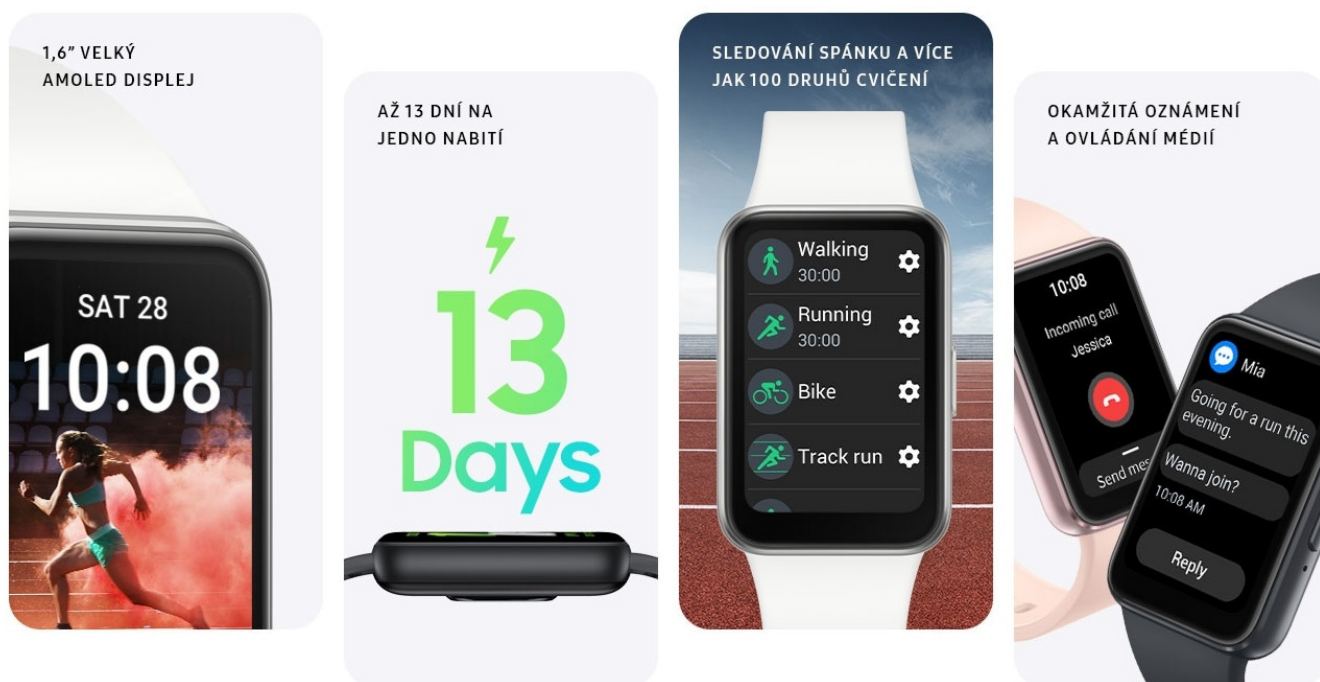

## Pro zdravější životní styl, přirozeně - fitness náramek Samsung Galaxy Fit3

Lehký fitness náramek Samsung Galaxy Fit3, který zlepší vaši kondici a sledování pohybových aktivit. Je vybaven jasným AMOLED displejem, který vám přehledně zprostředkuje všechny potřebná data, ať už se věnujete sportu, cvičení, plníte denní počet kroků, kilometrů nebo spalujete kalorie. Náramek dokáže monitorovat **více než 100 druhů cvičení**, takže opravdu je z čeho vybírat. Kromě toho samozřejmě měří i běžné denní aktivity či **kvalitu spánku**.

## Galaxy Fit3

Baterie s dlouhou výdrží zvládne **až 13 dní provozu**, takže se nemusíte strachovat, že by váš výkon nebyl zaznamenán. **Hliníková konstrukce** zajišťuje potřebnou odolnost. Současně je tělo fitness náramku lehké a podporuje pohodlné nošení na zápěstí po celý den. **Elegantní vzhled** je ideální pro každou příležitost - do práce, tělocvičny i do divadla.

**Stupeň krytí IP68** poskytuje ochranu proti prachu a vodě, takže můžete klidně vstoupit do bazénu, běhat nebo tančit v dešti. Mezi další přednosti patří podpora **bezdrátového připojení pomocí Bluetooth**.

### Samsung Galaxy Fit3

Chytrý fitness náramek s barevným dotykovým **1,6" AMOLED displejem** nabízí spoustou užitečných funkcí. Kromě měření denních aktivit disponuje také měřením tepové frekvence **24 hodin denně**. Ať jste kdekoli, vestavěný senzor zaznamenává kroky, vzdálenost, čas aktivit a spálené kalorie. Náramek lehce přilne na zápěstí a sleduje více než **100 typů cvičení a denních aktivit - včetně spánkového režimu**. Samozřejmostí je technologie **Bluetooth** pro propojení s mobilním telefonem. Zajistě potěší také široký výběr z **více než 100 stylů ciferníku**. Náramek je **voděodolný** do 5 ATM, takže jej