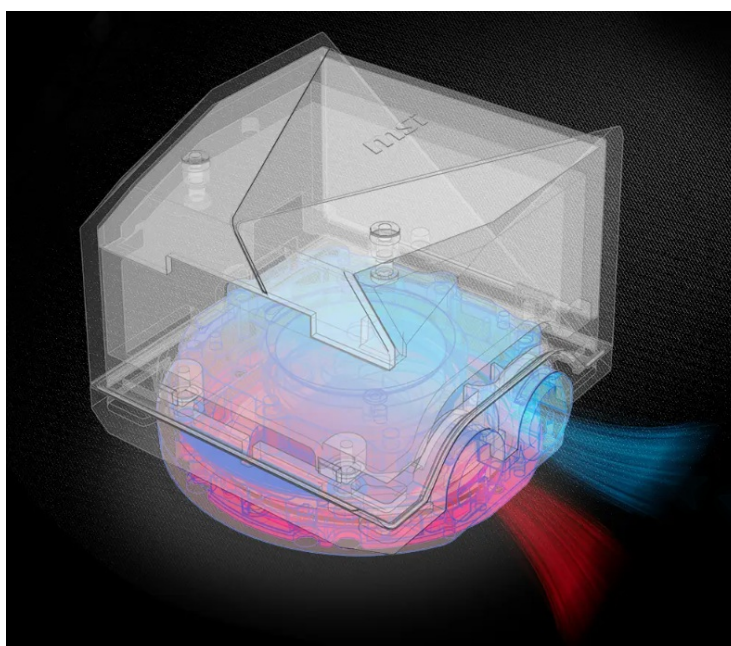

Vodní chladič MSI MAG CORELIQUID I240 vytáhne váš PC procesor na vrchol potenciálního výkonu. Představuje ideální volbu do herních sestav a PC systému, které si uživatelé sami rádi vyladí. Vyznačuje se inovativním designem, který je vybroušený do nejmenších detailů a umožní vám nasazení v různých úhlech, respektive různých herních skříních. Provedení se vyznačuje **Dua-Sided Infinite Mirror** - designovým prvkem oboustranného zrcadla - který dodá vaší PC sestavě exkluzivní vzezření.

Kromě toho si vodní chladič **MSI MAG CORELIQUID I240** zakládá také na tichém provozu. Oproti tradičním chladičům, snižuje celkové vibrace a dosahuje hladkého průtoku vody. Podíl na tom má specifické vnitřní uspořádání v čele s čerpadlem a potrubím. **Řada MSI MAG Core Liquid I** disponuje opletenými hadicemi, které zajišťují vysokou odolnost proti poškození, nízkým teplotám nebo korozi.

MSI MAG CoreLiquid I240 White

Vodní chladič určený pro chlazení široké škály procesorů. Vyznačuje se vysokou kvalitou, výkonem a spolehlivostí. Disponuje **dvěma 120 mm** velkými ventilátory a čerpadlem s **ARGB** podsvícením. Odolné opletené hadice jsou dlouhé **400 mm** a díky dostatečně širokému průměru zaručují **plynulý průtok** chladicí kapaliny.