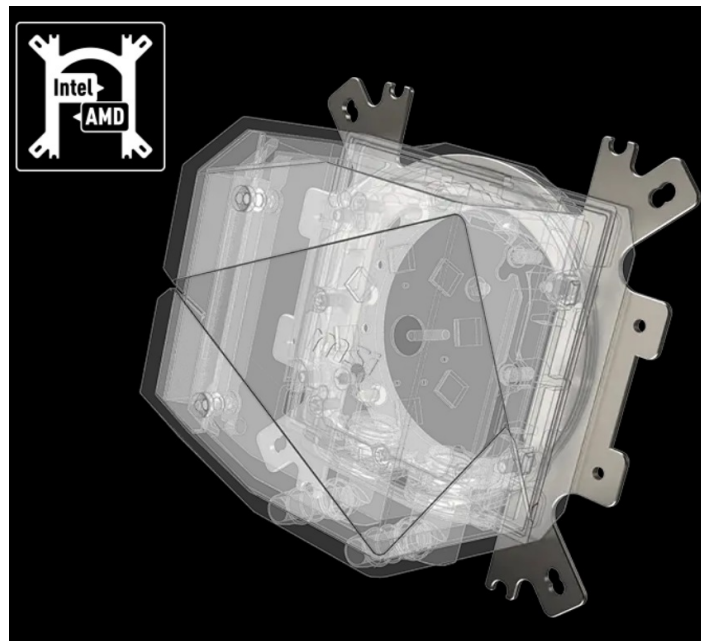

Vodní chladič MSI MAG CORELIQUID I240 vytáhne váš PC procesor na vrchol potenciálního výkonu. Představuje ideální volbu do herních sestav a PC systému, které si uživatelé sami rádi vyladí. Vyznačuje se inovativním designem, který je vybroušený do nejmenších detailů a umožní vám nasazení v různých úhlech, respektive různých herních skříních. Provedení se vyznačuje **Dua-Sided Infinite Mirror** - designovým prvkem oboustranného zrcadla - který dodá vaší PC sestavě exkluzivní vzezření.

Kromě toho si vodní chladič **MSI MAG CORELIQUID I240** zakládá také na tichém provozu. Oproti tradičním chladičům, snižuje celkové vibrace a dosahuje hladkého průtoku vody. Podíl na tom má specifické vnitřní uspořádání v čele s čerpadlem a potrubím. **Řada MSI MAG Core Liquid I** disponuje opletenými hadicemi, které zajišťují vysokou odolnost proti poškození, nízkým teplotám nebo korozi.

MSI MAG CoreLiquid I240 White

Vodní chladič určený pro chlazení široké škály procesorů. Vyznačuje se vysokou kvalitou, výkonem a spolehlivostí. Disponuje **dvěma 120 mm** velkými ventilátory a čerpadlem s **ARGB** podsvícením. Odolné opletené hadice jsou dlouhé **400 mm** a díky dostatečně širokému průměru zaručují **plynulý průtok** chladicí kapaliny.

Hlučnost: max. 32,8 dBA

Délka hadice: 400 mm

Rozměry: 277 × 119,2 × 27 mm

Rozměry chladicího bloku: 74 × 69,1 × 62,45 mm

Barva: bílá