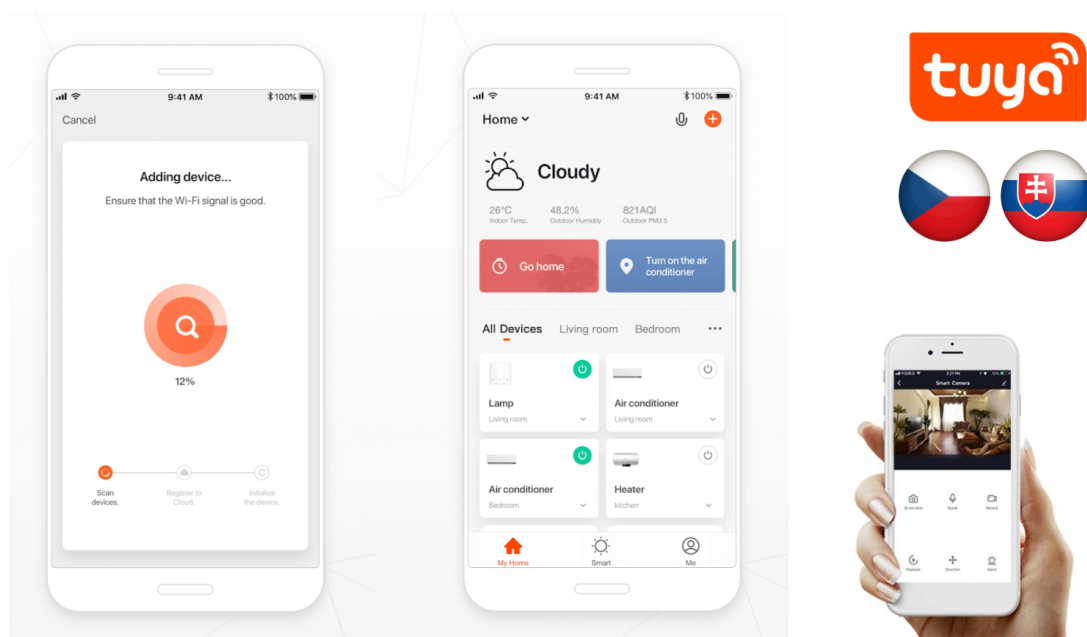

## IMMAX NEO LITE SEMPLICI SMART - moderní Smart osvětlení s dálkovým ovládáním

**Stropní LED svítidlo IMMAX NEO LITE SEMPLICI SMART** do moderní domácnosti, které kombinuje elegantní design a chytré funkce. V rámci svého Smart domu oceníte jeho jednoduchost a **univerzální možnosti osvětlení**. Pro ovládání slouží **dálkový ovladač**, který je součástí balení, nebo **mobilní aplikace IMMAX NEO PRO** ve vašem smartphonu či tabletu. Díky tomu máte přístup k rozmanitým funkcím, které světlo **IMMAX NEO LITE SEMPLICI SMART** nabízí.

Rychle vytvoříte osvětlení pro různé situace, ať už chcete navodit relaxační, intimní, nebo třeba pracovní atmosféru. Světlo **pokrývá barevnou teplotu v rozsahu 2700-6500 K**, a tak produkuje **teplé bílé i studené bílé osvětlení** v interiéru. Nechybí ani funkce stmívání. Potěší také podpora BEACON, protokolu, který umožňuje bezdrátové ovládání skrze Bluetooth.

#### IMMAX NEO LITE SEMPLICI SMART 50 cm černé

Stropní svítidlo pro chytrou domácnost, které nabízí možnost **výběru odstínu bílé** barvy a dokonale osvětlí interiér.

Kruhové světlo o průměru 50 cm nabízí jednoduché ale elegantní osvětlení vhodné do obývacího pokoje, pracovny nebo nad jídelní stůl. Vyspělá technologie ve svítidle, komunikující bezdrátově pomocí **Wi-Fi na protokolu Tuya**, umožní integraci svítidla do aplikace **IMMAX NEO PRO** v mobilním telefonu. Samozřejmostí je kompatibilita s hlasovými asistenty **Amazon Alexa, Google Assistant, Apple Siri**. Součástí balení je také dálkový ovladač.