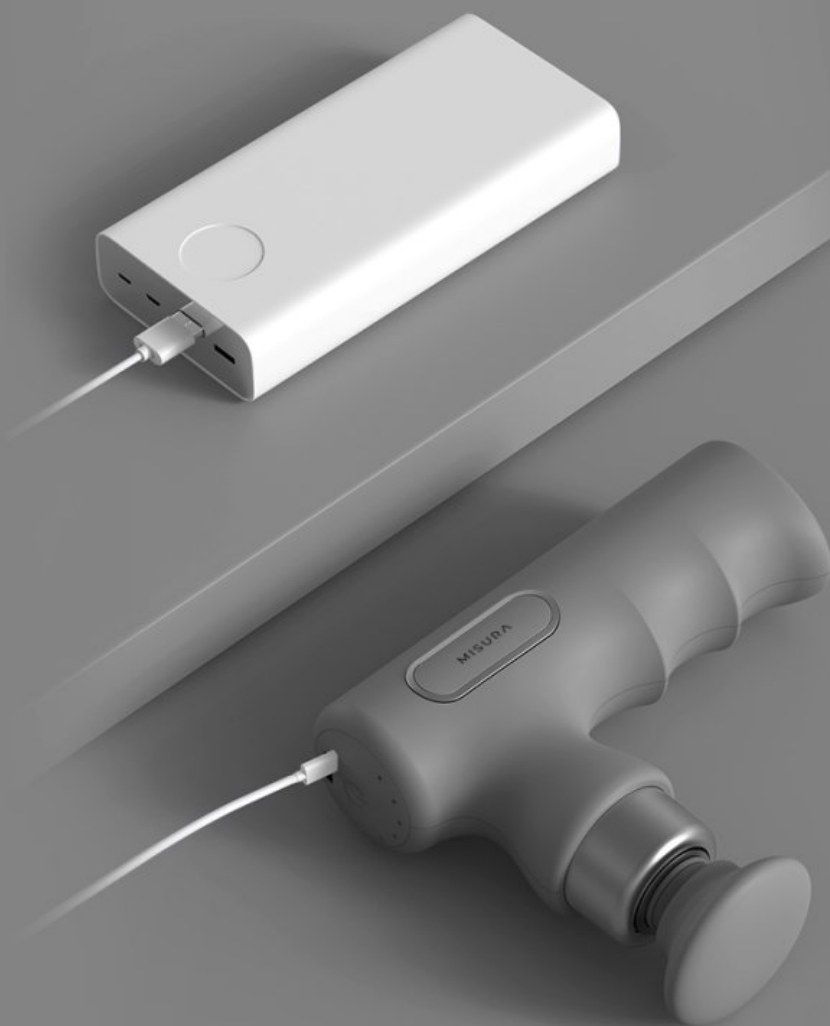

Masážní pistole MISURA MB5 Mini - váš osobní masér do kapsy

Masážní pistole MISURA MB5 Mini je ideální přístroj pro regeneraci svalů a kloubů jednoduše v pohodlí domova, v kanceláři nebo na cestách. Je vhodný pro všechny, kteří během dne čelí namáhavé práci, nebo mají sedavé zaměstnání. Na své si přijdou také amatérští sportovci, kteří potřebují po svém výkonu nebo tréninku rychlou regeneraci. Masážní pistole **MISURA MB5 Mini** je navržena s ohledem na každodenní použití a přinese úlevu po náročném dni v kanceláři, aktivitách v přírodě nebo práci na zahrádce. Díky **kompaktnímu designu** se jednoduše vměstná do batohu, tašky nebo vaší kapsy.

KÓNICKÁ HLAVA

Vhodná pro přesnou masáž v místě bolesti.

PLOCHÁ HLAVA

Vhodná pro masáž různých částí těla a k relaxaci.

INTELIGENTNÍ ŘÍZENÍ ČIPU S EXTRÉMNĚ RYCHLOU ODEZVOU

Vynikající výkon s okamžitou odezvou zajistí,
že každý impuls je přesně takový, jaký potřebuješ.

PĚT STUPŇŮ INTENZITY PRO VARIABILNÍ MASÁŽ

Zvol si intenzitu přesně podle tvých potřeb
pro dokonalý zážitek z relaxace.

NABÍJECÍ PORT TYPU USB-C PRO RYCHLÉ A JEDNODUCHÉ DOBÍJENÍ

Zjednoduš si život díky dostupnému nabíjení přes USB-C