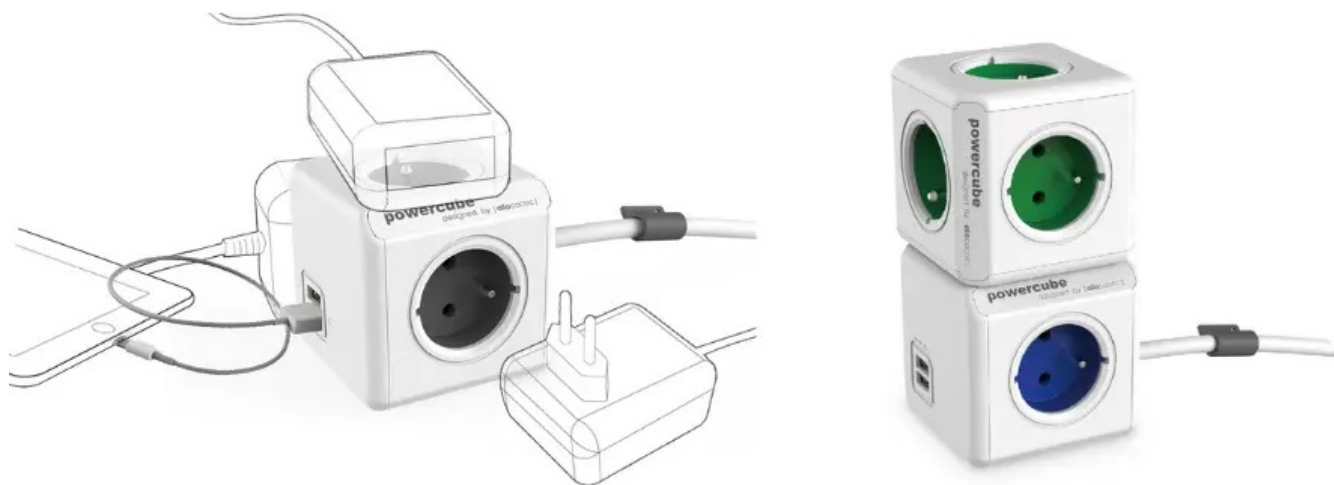

Kód zboží:

CUBAD0011

Part No.:

PC520GY

Záruka:

24 měs.

Stav:

Nové zboží

Popis

Cubenest PowerCube Extended - stylová zásuvka pro univerzální nabíjení

Nová generace **napájecí zásuvky Cubenest PowerCube Extended**, která podporuje nejenom spolehlivé nabíjení zařízení, ale také **lepší organizaci kabelů**. Pro napájení využívá inovativní **technologie PD - Power Delivery** a umožňuje stabilní a rychlý přísun energie o **výkonu až 20 W**. Díky tomu je napájení smartphonu, tabletu, notebooku a dalších zařízení výrazně zkráceno. **Cubenest PowerCube Extended** se vyznačuje originálním designem, který obsahuje **dvojici portů USB (USB-A a USB-C)** a 4 zásuvky v **kompaktním provedení**.

Rozmístění zásuvek je navrženo tak aby nedocházelo k blokaci jednotlivých adaptérů. Všechny dostupné zásuvky a porty tak můžete využívat najednou. **Model Cubenest PowerCube Extended** je zhotoven z **odolného plastu, certifikována** a samozřejmě vybaven **dětskou pojistkou**. Představuje praktické i designové řešení do domácnosti i kanceláře. Model Cubenest PowerCube Extended je vybaven **prodlužovacím kabelem o délce 3 metrů**, takže zásuvky mnohem lépe umístíte v prostoru, například nad i pod stůl, za monitor apod.

Cubenest PowerCube Extended USB PD 20 W 3 m

Cubenest PowerCube Extended je unikátní **kombinací čtyř zásuvek, jednoho portu USB, jednoho USB-C a 3m prodlužovacího kabelu** v kompaktním a stylovém těle pro nabíjení vašich zařízení. Technologie **Power Delivery 3.0** nabízí inteligentní a rychlé nabíjení s automatickým přizpůsobením výkonu **až do 20 W** v režimech 5, 9 a 12 V. Promyšlené rozmístění zásuvek zajišťuje, že se nabíječky nebo objemné adaptéry navzájem neblokují. Samozřejmostí je tepelná, přepětová, proudová a zkratová ochrana.