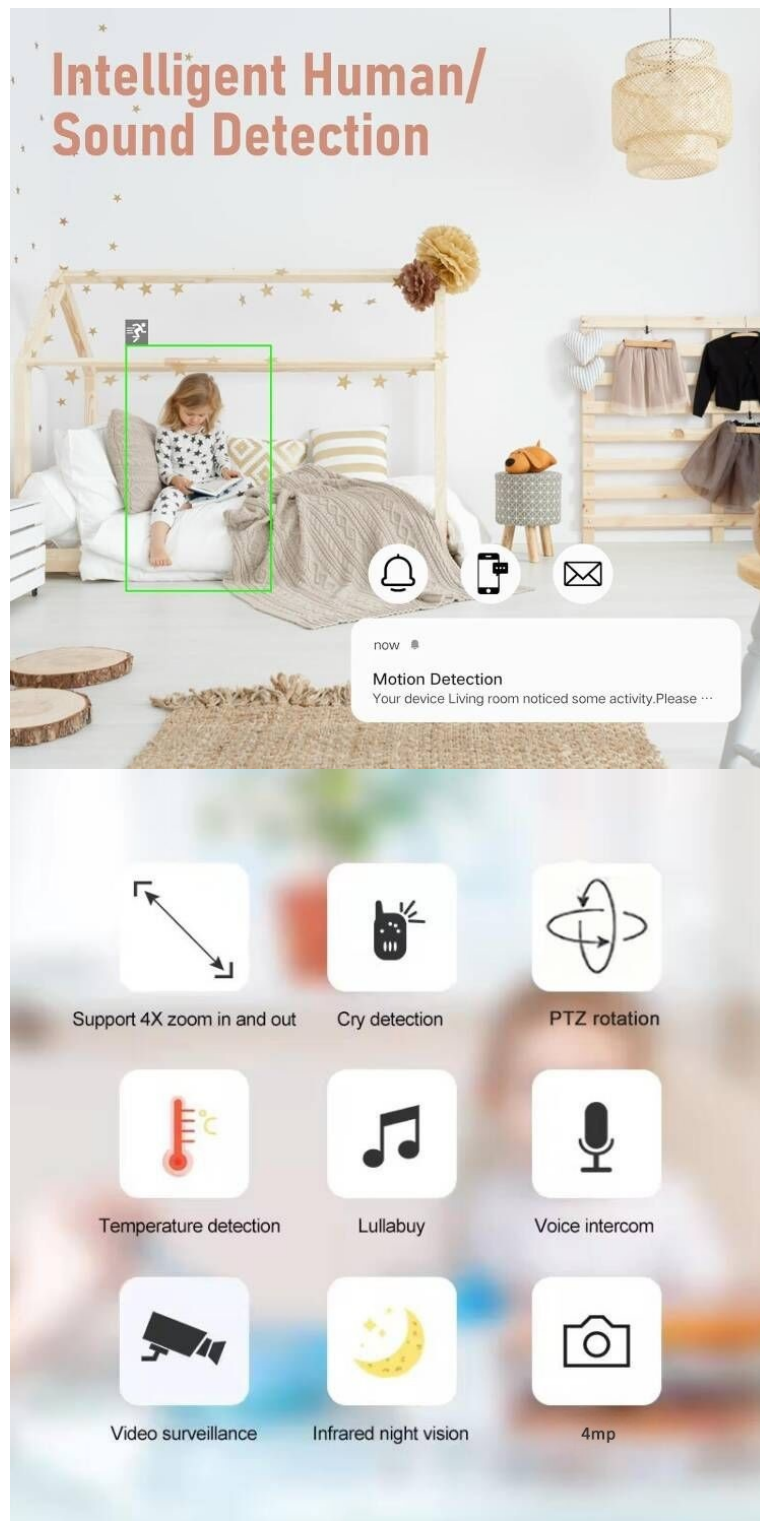

## IMMAX NEO LITE Smart Security BABY - střeží život, na kterém vám záleží

**Chytrá kamera IMMAX NEO LITE Smart Security BABY** pro zabezpečení vnitřních prostor, ideálně dětského pokojíčku. Díky **otočné konstrukci** dokáže efektivně monitorovat rozlehlý prostor. Mezi funkce patří samozřejmě **detekce pohybu a zvuku**, respektive pláče, **teploměr** nebo **vlhkoměr**, takže máte jistotu, že vaše malá ratolest spí v optimálních podmínkách.

## PLAY LULLABY REMOTELY

Built-in 5 popular/classic Lullaby, Remotely choose a soft songs help you soothe your baby to sleep

S usmáním miminka vám pomůže jedna z **5 ukolábavek**. Samozřejmostí je podpora **bezdrátového připojení pomocí Wi-Fi** a konektivita se smartphonem. V mobilním zařízení máte přístup k **nastavení a ovládní kamery, pořizován záznamů, fotografií, vzdálený přístup** apod.

### IMMAX NEO LITE Smart Security BABY

Chytrá vnitřní bezpečnostní kamera do **dětského pokoje** disponuje otočným mechanismem pro **monitorování v zorném úhlu 360°**. Snímač nabízí rozlišení **4 Mpx** a je schopný snímat video v rozlišení 2560 × 1440 bodů. Pro případ zhoršených světelných podmínek je přítomen **IR přísvit** do vzdálenosti **až 5 m**. Součástí kamery je integrovaný **reproduktor a mikrofon**, který umožní kvalitní oboustrannou komunikaci. Připojení lze jednoduše realizovat bezdrátově skrze **Wi-Fi**. Propojení kamery pomocí aplikace v mobilním zařízení umožní pohodlný vzdálený přístup, ovládání kamery, pořizování záznamů či fotografií. Natočené záznamy je možné ukládat i na **microSD kartu** do kapacity až 128 GB. Mezi další užitečné funkce patří například **detekce pláče**, integrovaný teploměr a vlhkoměr nebo přehrávání pěti různých ukolebávek. Je také kompatibilní s inteligentními hlasovými asistenty **Amazon Alexa, Google Assistant a Apple Siri**.