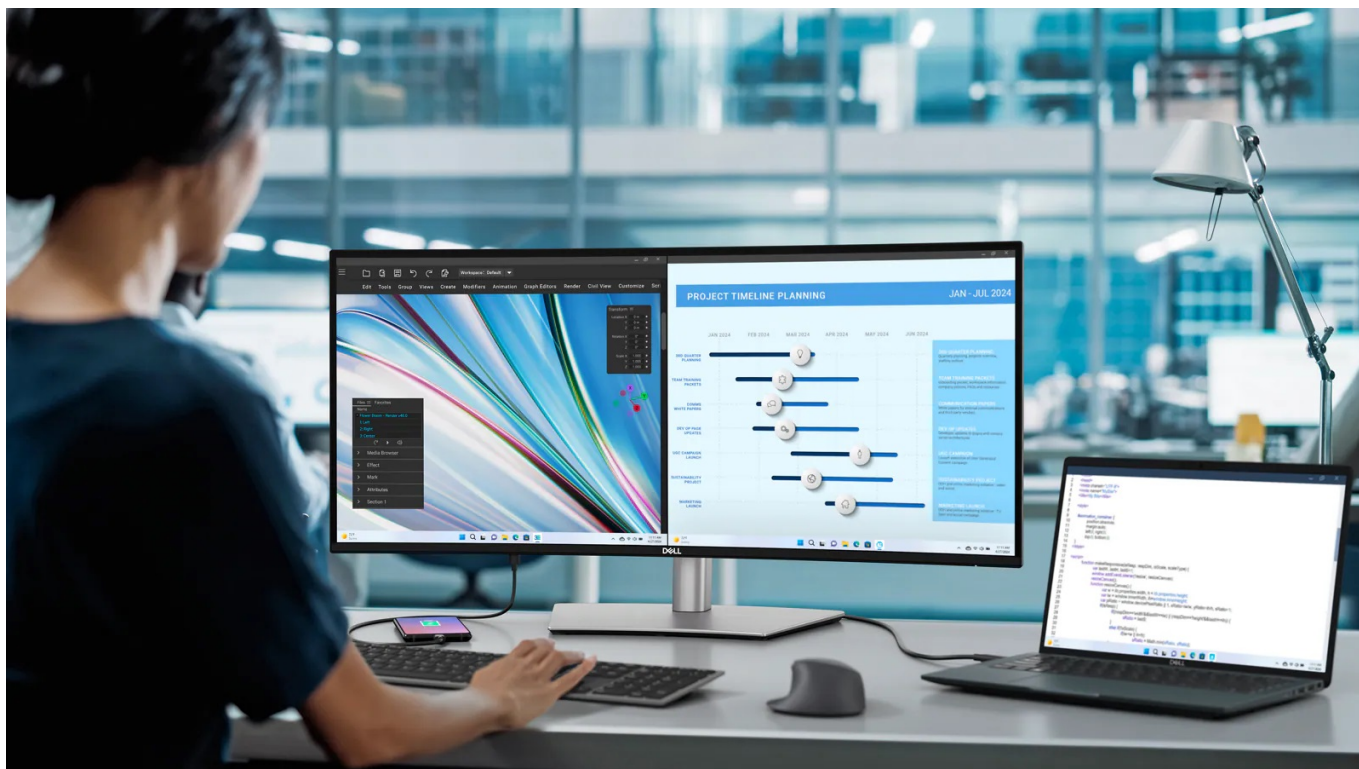

Monitor Dell UltraSharp U3425WE s prohnutým displejem, který vám zprostředkuje hluboké vizuální zážitky. Ultraširoká zakřivená obrazovka podporuje přirozené zorné pole, a tak je sledování obsahu příjemnější a méně namáhavé pro vaše oči. Díky **WQHD rozlišení** je obraz ostrý a plný detailů, které oceníte jak při náročné práci, tak multimediální zábavě. Ve spojení s **obřím 34,14" displejem** uvidíte nejenom více detailů, ale také získáte velký prostor pro činnost s rozmanitým softwarem, rozdělení obrazovky nebo zpracování více úloh najednou při **multitaskingu**.

Vylepšená technologie ComfortView Plus snižuje intenzitu modrého světla a zajistí kontinuální ochranu očí a pohodlí po celý den. Monitor Dell UltraSharp U3425WE nabízí **rozsáhlou konektivitu**, díky které připojíte všechna periferní zařízení a výrazně navýšíte pracovní flexibilitu. Obsahuje rozhraní **Thunderbolt 4** pro napájení zařízení, 3 porty USB-C, 5 portů USB 3.1 (3.2 Gen 2). Pro on-line konektivitu je k dispozici **2.5G Ethernet RJ-45 port**.

Dell UltraSharp U3425WE

Prohnutý LED monitor s úhlopříčkou **34,14"** disponující rozlišením **3440 × 1440** obrazových bodů s poměrem stran **21 : 9**. Nabízí jas **300 cd/m²**, kontrastní poměr **2000 : 1**, dobu odezvy **5 ms**, obnovovací frekvenci až **120 Hz** a **98% DCI-P3** pokrytí barevné palety. Pozorovací úhly **178° horizontálně i vertikálně** zaručí skvělou viditelnost z jakéhokoliv úhlu. K dispozici je také 2.5G Ethernet **RJ-45** port, **5 portů USB 3.1 (3.2 Gen 2)**, **3 porty USB-C** a **2 Thunderbolt 4** porty, z nichž jeden kromě vysokorychlostního přenosu videa a dat umožňuje napájení připojených zařízení až do 90 W. Zajistí také potěší otočný podstavec a **výšková stavitelnost**. Ozvučení mají na starost vestavěné stereo **reproduktory** s celkovým výkonem **10 W**.