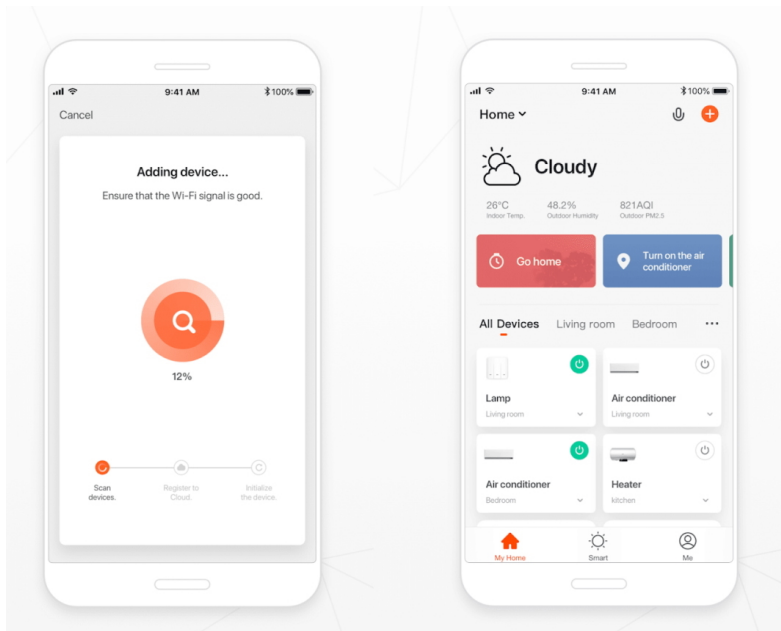

Chytré sloupkové solární svítidlo poskytne orientační osvětlení např. kolem chodníčků na zahradě a zpříjemní tak večerní přístup k domu. Napájení je řešeno **ze solárního panelu**, který nabíjí integrovanou baterii o kapacitě **2000 mAh**. Svítidlo je odolné vůči vodě i ostatním přírodním podmínkám dle certifikace **IP54**.

Po připojení k **aplikaci IMMAX NEO PRO** lze svítidlo ovládat na dálku.

Upozornění: Pro vzdálenou správu a využití všech Smart funkcí je zapotřebí umístit v dosahu svítidla bránu např: Immax NEO MULTI BRIDGE PRO Smart Zigbee 3.0, BT v3 (není součástí balení).

ZÁKLADNÍ SPECIFIKACE

Počet SMD čipů: 24

Výkon solárního panelu: 3 W

Napájení: vestavěná baterie 2000 mAh, 3,7 V

Senzor pohybu: ne

Stupeň krytí: IP54

Barva světla: 3000-3500 K + 6000-6500K + RGB

Materiál těla reflektoru: hliník + plast