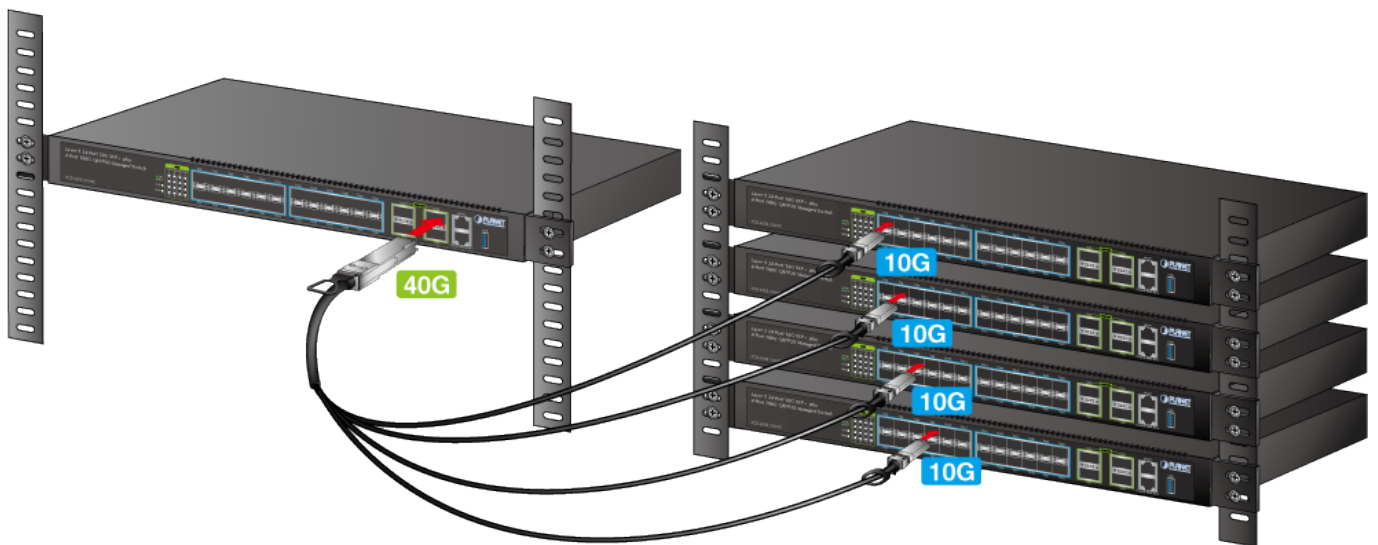

KABEL PLANET CB-QSFP4X10G-1M

Cena celkem:	2 163 Kč (bez DPH: 1 788 Kč)
Běžná cena:	2 380 Kč
Ušetříte:	216 Kč
Kód zboží:	NETPLA2254
Part No.:	CB-QSFP4X10G-1M
Záruka:	26 měs.
Stav:	Nové zboží

Popis

PLANET CB-QSFP4X10G-1M

Kabel pro připojení až čtyř zařízení s rozhraním SFP+ k jednomu s rozhraním QSFP+. Délka 1 m.

ZÁKLADNÍ SPECIFIKACE

Rychlost: 40 Gbps

Konektor 1: 1x QSFP+

Konektor 2: 4x SFP+

Provozní teplota: -5 až + 75 °C

Délka kabelu: 1 m