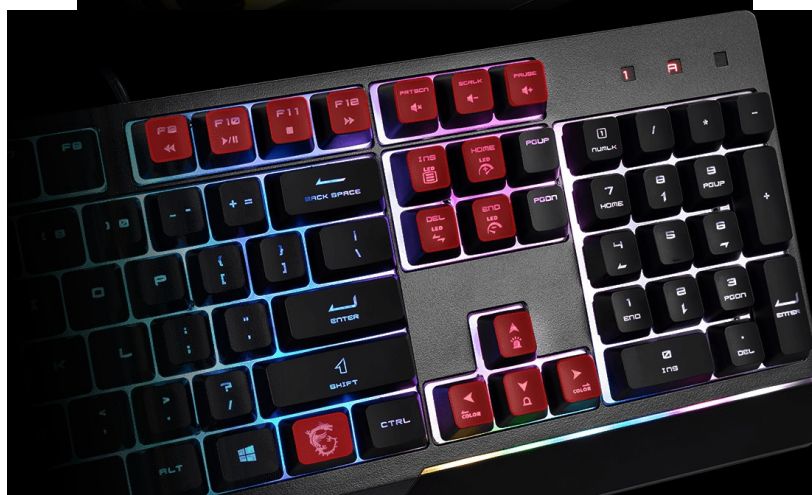

Popis

Sada do každé gamingové řežby - MSI Vigor GK30 COMBO

Set klávesnice a myši **MSI Vigor GK30 COMBO** je ideální volbou pro náruživé hráče. Sada obsahuje **klávesnici Vigor GK30** a **myš CLUTCH GM11**.

A promotional graphic for the MSI Vigor GK30 Gaming Combo. It features the product name in large, glowing, multi-colored letters at the top. Below the name is the slogan 'COMBO POWER COMES'. The central image shows the keyboard and mouse with vibrant RGB lighting. At the bottom, there are five icons representing key features: RGB Mystic Light, Mechanical Membrane, Water Repellent, Dragon Center, and OMRON durable switches for million clicks.

VIGOR GK30
GAMING COMBO
COMBO POWER COMES

RGB MYSTIC LIGHT MECH. MEMBRANE WATER REPELLENT DRAGON CENTER OMRON DURABLE SWITCHES FOR MILLION CLICKS

Herní klávesnice **MSI Vigor GK30** s barevným podsvícením a stylovým designem, která vás podrží i v těch nejvyhrocenějších bitvách. Klávesy s mechanickou membránou se vyznačují odolnou 3dílnou konstrukcí s **životností přes 12 milionů stisknutí** a svižnou odezvou pro extra rychlé povely a ovladatelnost.

Herní myš CLUTCH GM11 se vyznačuje uhlazeným provedením, které je však odolné a zajišťuje pevné a komfortní uchopení. Užijte si kombinaci odolných **spínačů OMRON s výdrží přes 10 milionů stisknutí** a optického **senzoru s rozlišením až 5000 dpi**. V každé herní výzvě máte po ruce jedinečnou přesnost míření, rychlé strategické příkazy nebo pohyb v přestřelkách.