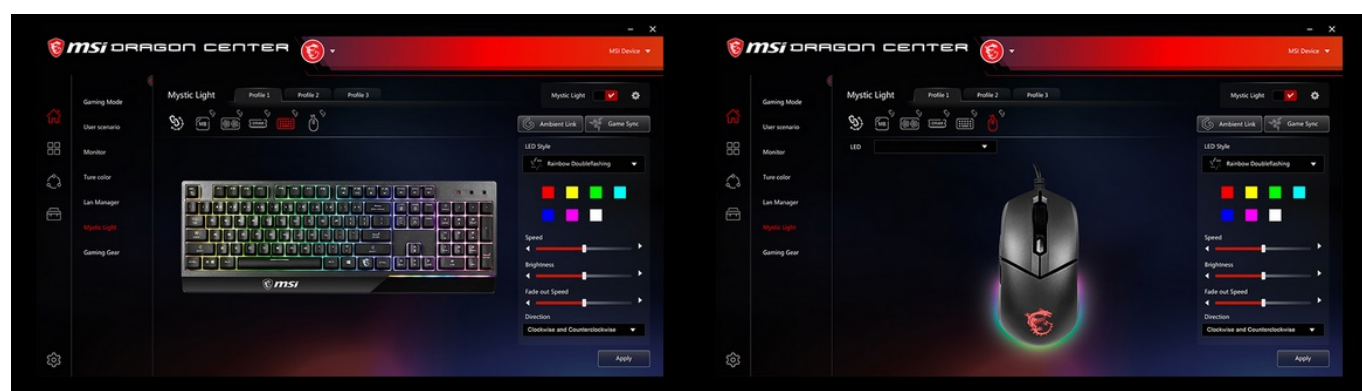

MSI Vigor GK30 COMBO

Herní drátový set klávesnice Vigor GK30 a myši CLUTCH GM11.

Designová herní klávesnice disponuje speciálními spínači, které se chovají jako mechanické. Potěší také přítomnost **RGB podsvícení** či funkce Anti-Ghosting. Připojení k počítači je realizováno skrze **USB konektor**. Rozložení klávesnice je **české**. Herní drátová myš disponující **RGB podsvícením** a optickým senzorem PMW3325 s nastavitelným rozlišením až **5000 dpi**. Kvalitní spínače **Omron** vydrží více než **10 milionů kliků**. Skvělá ergonomie spolu s nízkou hmotností přispívá k pohodlnému používání.

ZÁKLADNÍ SPECIFIKACE

Rozhraní: USB