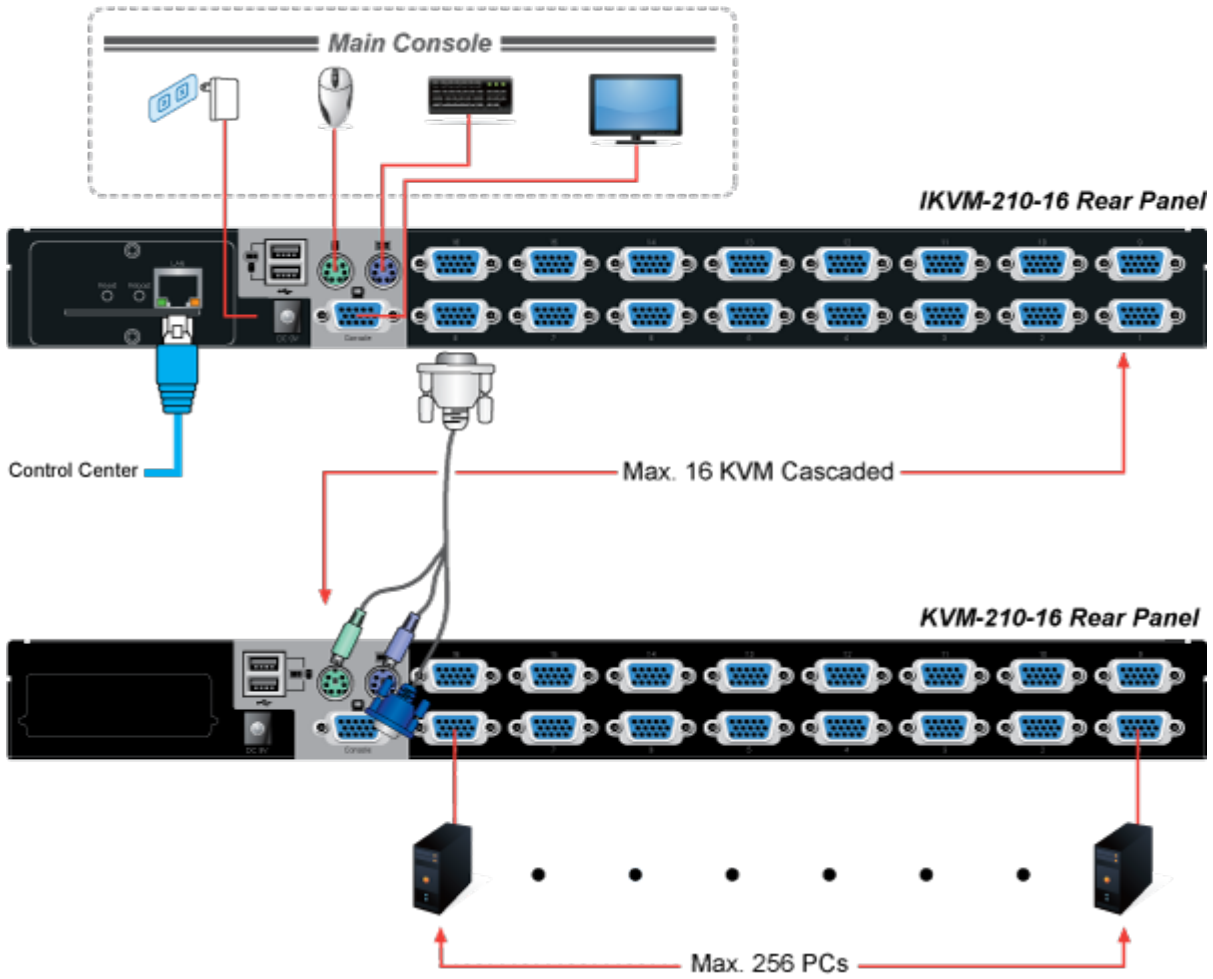

Kaskádováním s klasickými KVM je možné ovládat až 64 stanic. 1 propojovací kabel délky 1,8 m v balení. Jednotka pro vzdálené ovládání několika počítačů přes internet nebo LAN síť díky interní možnosti hardwarového enkódování a přepínání periferních portů jako jsou video výstup, klávesnice a myš.

Fyzicky se přenáší obraz z připojených počítačů nebo serverů, řešení vzdáleného ovládání je absolutně nezávislé na instalovaných operačních systémech, je umožněn přístup do BIOSu ovládaného stroje.

Uživatel tak může spravovat až 16 počítačů, mezi jednotlivými vstupy se lze operativně elektronicky přepínat. Zařízení lze kaskádovat s dalšími KVM (keyboard-video-mouse) přepínači, jako jsou např. modely Planet KVM-210, počet ovládaných počítačů tak lze přímo rozšířit na počet 256 PC stanic.

**ZÁKLADNÍ SPECIFIKACE****Počet ovládaných počítačů:** 16**Připojovací kabely:** 16x KVM port pro připojení kabelu 3-v-1 (VGA, PS/2 klávesnice, PS/2 myš). Součástí balení 1x kabel

KVM-KC1-1.8

Porty: VGA HDB 15 pin pro připojení lokální klávesnice, myši a monitoru, 2x USB (typ A) porty pro připojení lokální klávesnice a myši

Mechanické vlastnosti a prostředí:

Rozměry: 432 x 155 x 44 mm

Hmotnost: 2,22 kg

Software ovládání a přístup:

- management pomocí dodané utility (Windows)
- max. rozlišení lokální 2048x1536, vzdálené 1920x1080
- zabezpečená komunikace s šifrováním provozu DES, 3DES, AES
- nastavení parametrů myši vzdáleného počítače: rychlost, zobrazování kurzoru, sloučení/rozdělení vzdálené a lokální myši
- softwarová klávesnice pro situace kdy je lokální klávesnice odlišná od vzdálené, mapování znaků