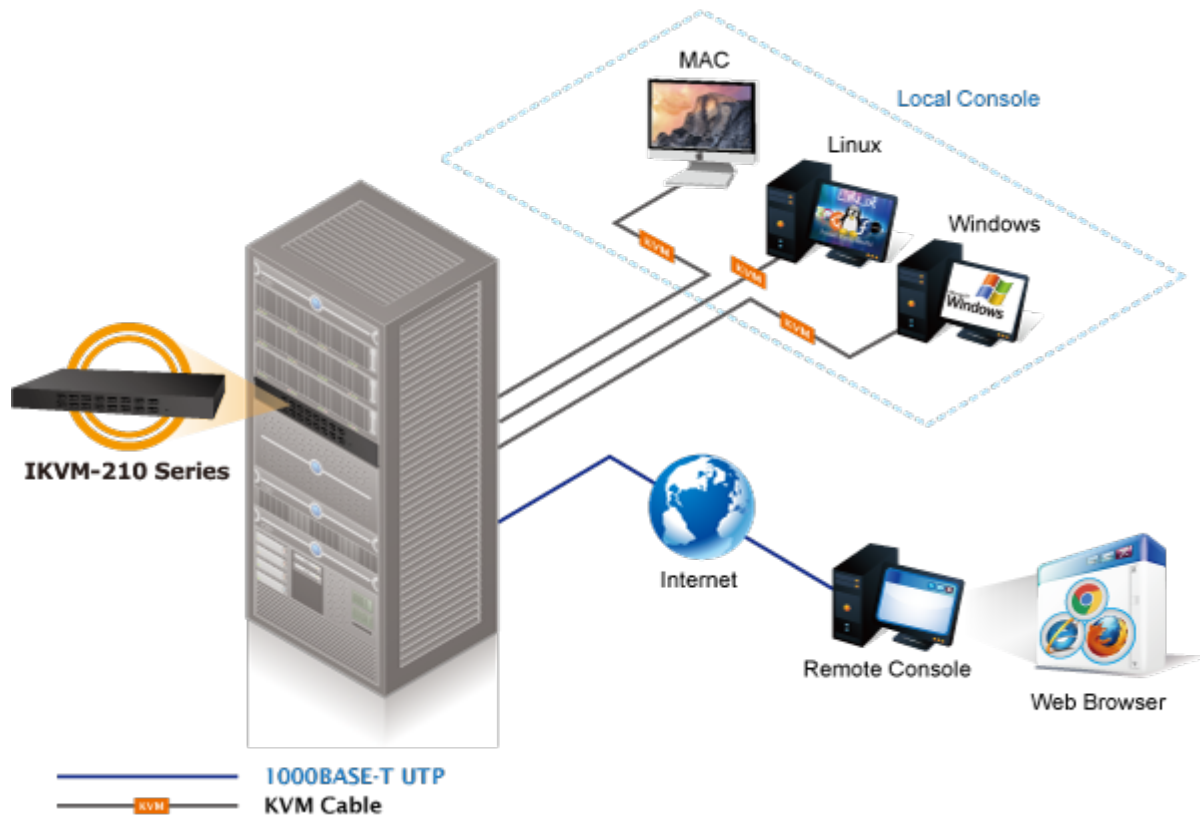

Vzdálené ovládání 16 počítačů po IP, vzdálené ovládání utilitou pro OS Windows, přenos obrazu s kompresí H.264. Lokální rozhraní VGA, USB, PS/2. LAN 1x 1000Base-T. Management PC může být pouze na platformě Windows. Ovládané počítače už jsou na OS nezávislé (Win, Linux, Mac...).

Kaskádováním s klasickými KVM je možné ovládat až 64 stanic. 1 propojovací kabel délky 1,8 m v balení. Jednotka pro vzdálené ovládání několika počítačů přes internet nebo LAN síť díky interní možnosti hardwarového enkódování a přepínání periferních portů jako jsou video výstup, klávesnice a myš.

Fyzicky se přenáší obraz z připojených počítačů nebo serverů, řešení vzdáleného ovládání je absolutně nezávislé na instalovaných operačních systémech, je umožněn přístup do BIOSu ovládaného stroje.

Uživatel tak může spravovat až 16 počítačů, mezi jednotlivými vstupy se lze operativně elektronicky přepínat. Zařízení lze kaskádovat s dalšími KVM (keyboard-video-mouse) přepínači, jako jsou např. modely Planet KVM-210, počet ovládaných počítačů tak lze přímo rozšířit na počet 256 PC stanic.

Mechanické vlastnosti a prostředí:

Rozměry: 432 x 155 x 44 mm

Hmotnost: 2,22 kg

Software ovládání a přístup:

- management pomocí dodané utility (Windows)
- max. rozlišení lokální 2048x1536, vzdálené 1920x1080
- zabezpečená komunikace s šifrováním provozu DES, 3DES, AES
- nastavení parametrů myši vzdáleného počítače: rychlost, zobrazování kurzoru, sloučení/rozdělení vzdálené a lokální myši
- softwarová klávesnice pro situace kdy je lokální klávesnice odlišná od vzdálené, mapování znaků