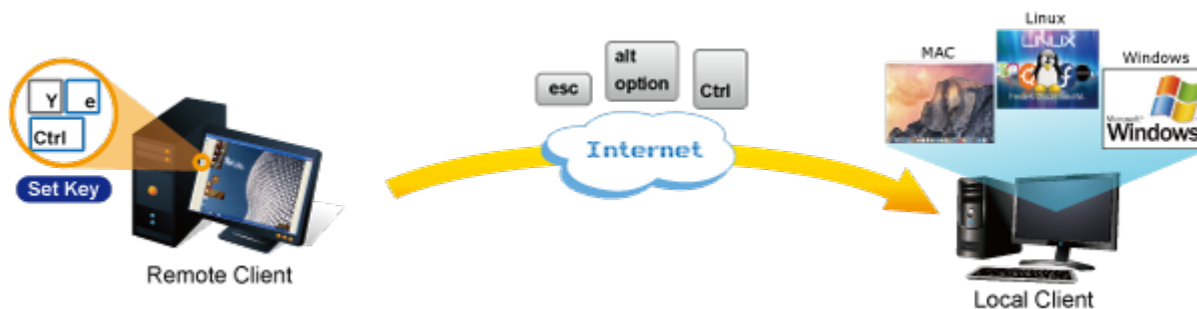

Popis

PLANET IKVM-210-16

Vzdálené ovládání 16 počítačů po IP, vzdálené ovládání utilitou pro OS Windows, přenos obrazu s kompresí H.264. Lokální rozhraní VGA, USB, PS/2. LAN 1x 1000Base-T. Management PC může být pouze na platformě Windows. Ovládané počítače už jsou na OS nezávislé (Win, Linux, Mac...).

Kaskádováním s klasickými KVM je možné ovládat až 64 stanic. 1 propojovací kabel délky 1,8 m v balení. Jednotka pro vzdálené ovládání několika počítačů přes internet nebo LAN síť díky interní možnosti hardwarového enkódování a přepínání periferních portů jako jsou video výstup, klávesnice a myš.

Fyzicky se přenáší obraz z připojených počítačů nebo serverů, řešení vzdáleného ovládání je absolutně nezávislé na instalovaných operačních systémech, je umožněn přístup do BIOSu ovládaného stroje.

Uživatel tak může spravovat až 16 počítačů, mezi jednotlivými vstupy se lze operativně elektronicky přepínat. Zařízení lze kaskádovat s dalšími KVM (keyboard-video-mouse) přepínači, jako jsou např. modely Planet KVM-210, počet ovládaných počítačů tak lze přímo rozšířit na počet 256 PC stanic.