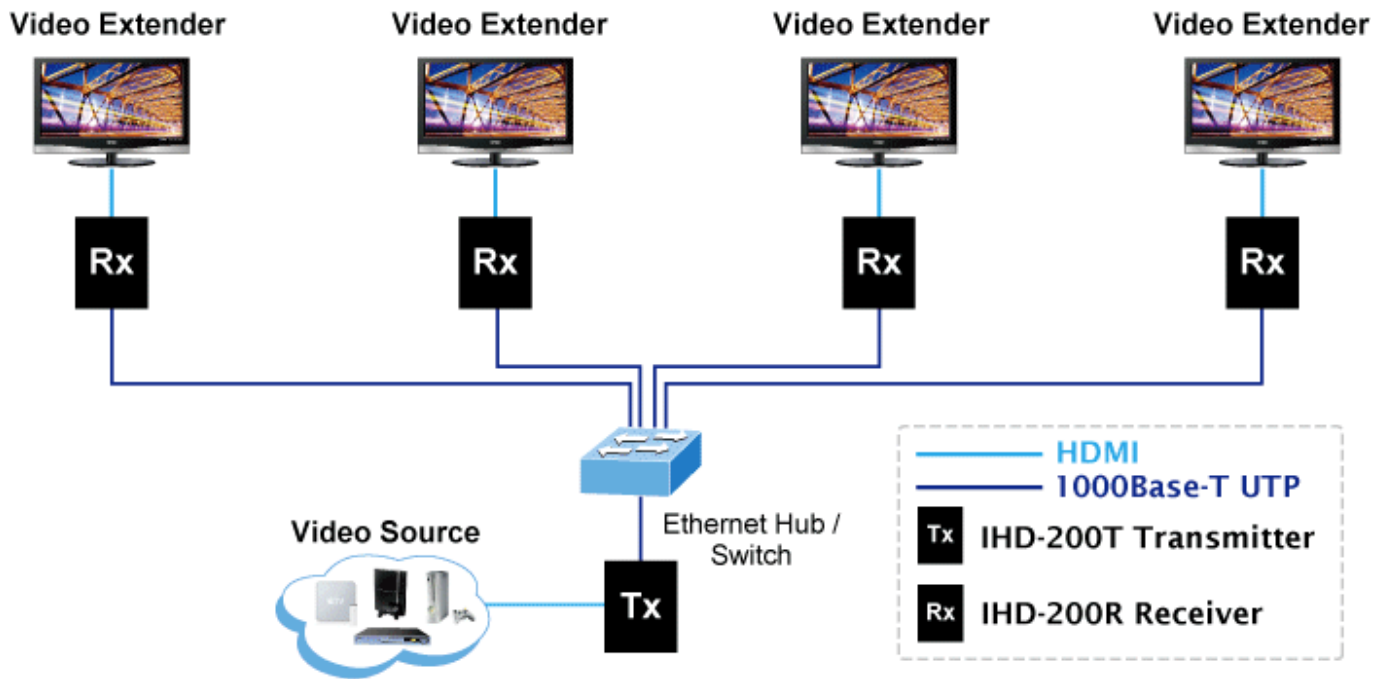

**Popis**

Přijímač distribuce pro extender nebo video stěnu přes síť LAN (ethernet), podpora rozlišení HD až WUXGA. Přenos 16 nezávislých kanálů nebo 4 simultánních obrazů. Podpora funkce EDID. Spojení bod-bod nebo multicast. Web management, VESA montáž. Řešení pro IP distribuci video prezentací v prostředí LAN pro účely zobrazení na panelech a video stěnách. Jednotky přenosu podporují několik režimů od spojení vysílač-přijímač po multicast spojení bod vysílač-přijímače v režimech zobrazení pro jednotlivé monitory nebo jako video stěna. Video obraz lze zabezpečit proti zcizení obsahu metodou EDID, lze řídit kvalitu přenosu a vyhlazení videa pro kvalitní výstup.

**Specifikace:**

- LAN port RJ-45, 1000Base-T, standardy: IEEE 802.3, IEEE 802.3u, IEEE 802.3ab
- HDMI výstup
- zabezpečení přenosu HDCP (High-bandwidth Digital Content Protection)
- podporované rozlišení pro HDMI: 720p, 720i, 1080p, 1080i
- podporovaná rozlišení pro PC stanice: XGA (1024x768) / SXGA (1280x1024) / UXGA (1600x1200) / WSXGA (1440x900, 1600x1024) / WUXGA (1920 x 1200)
- Web management, přepínání kanálů pomocí DIP přepínače
- max. počet jednotek v síti: 16
- rozměry: 130 x 96 x 25 mm
- hmotnost: 450g
- napájení externím adaptérem 9-12V DC
- provozní teplota: 0-50°C

Extenter

Video stěna

Přenos více kanálů v jednom segmentu LAN

Příklad použití