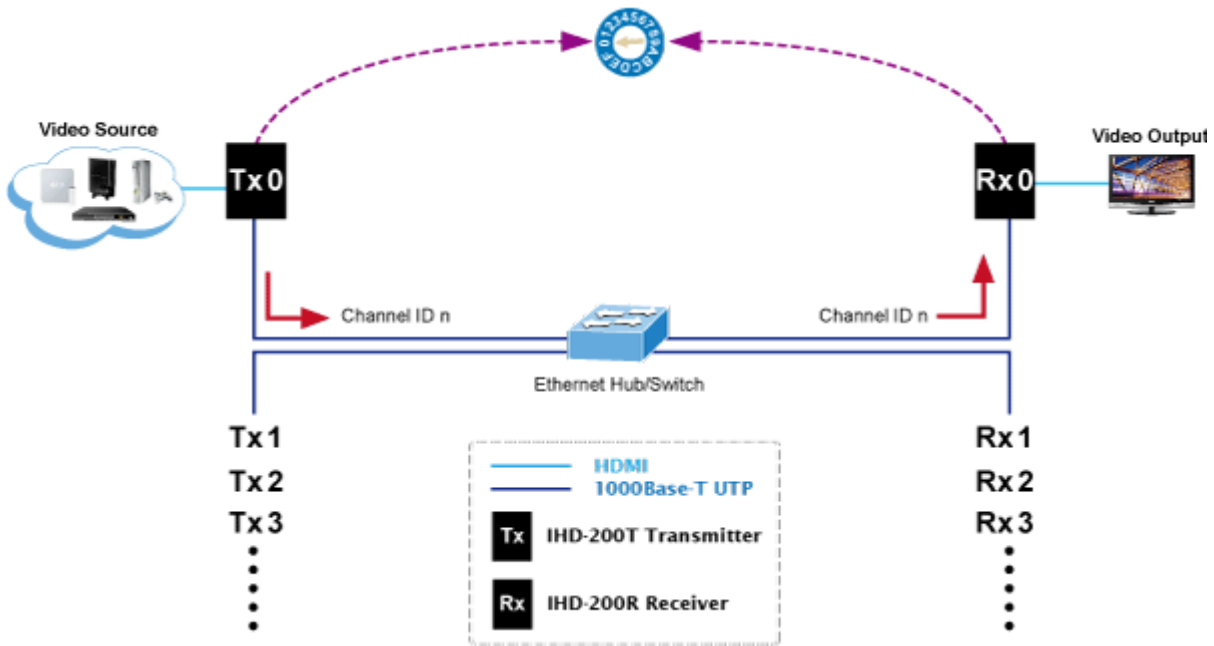

**Popis**

Přijímač distribuce pro extender nebo video stěnu přes síť LAN (ethernet), podpora rozlišení HD až WUXGA. Přenos 16 nezávislých kanálů nebo 4 simultánních obrazů. Podpora funkce EDID. Spojení bod-bod nebo multicast. Web management, VESA montáž. Řešení pro IP distribuci video prezentací v prostředí LAN pro účely zobrazení na panelech a video stěnách. Jednotky přenosu podporují několik režimů od spojení vysílač-přijímač po multicast spojení bod vysílač-přijímače v režimech zobrazení pro jednotlivé monitory nebo jako video stěna. Video obraz lze zabezpečit proti zcizení obsahu metodou EDID, lze řídit kvalitu přenosu a vyhlazení videa pro kvalitní výstup.

**Specifikace:**

- LAN port RJ-45, 1000Base-T, standardy: IEEE 802.3, IEEE 802.3u, IEEE 802.3ab
- HDMI výstup
- zabezpečení přenosu HDCP (High-bandwidth Digital Content Protection)
- podporované rozlišení pro HDMI: 720p, 720i, 1080p, 1080i
- podporovaná rozlišení pro PC stanice: XGA (1024x768) / SXGA (1280x1024) / UXGA (1600x1200) / WSXGA (1440x900, 1600x1024) / WUXGA (1920 x 1200)
- Web management, přepínání kanálů pomocí DIP přepínače
- max. počet jednotek v síti: 16
- rozměry: 130 x 96 x 25 mm
- hmotnost: 450g
- napájení externím adaptérem 9-12V DC
- provozní teplota: 0-50°C

Extenter

Video stěna

Přenos více kanálů v jednom segmentu LAN

Příklad použití