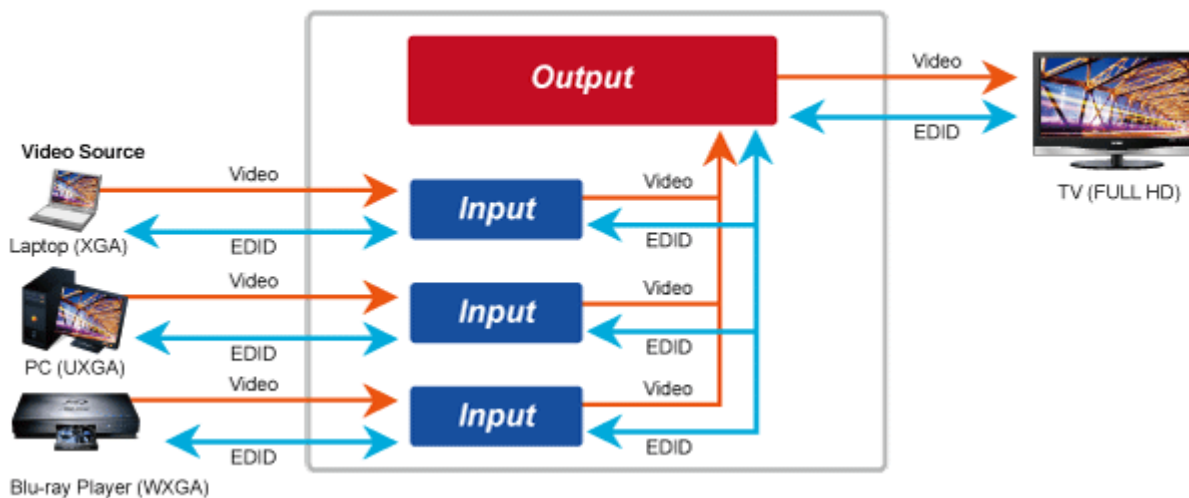

Supports Extended Display Identification Data

[Parametry](#)

[Použití a aplikace](#)

[Manuál](#)

[Ostatní download](#)