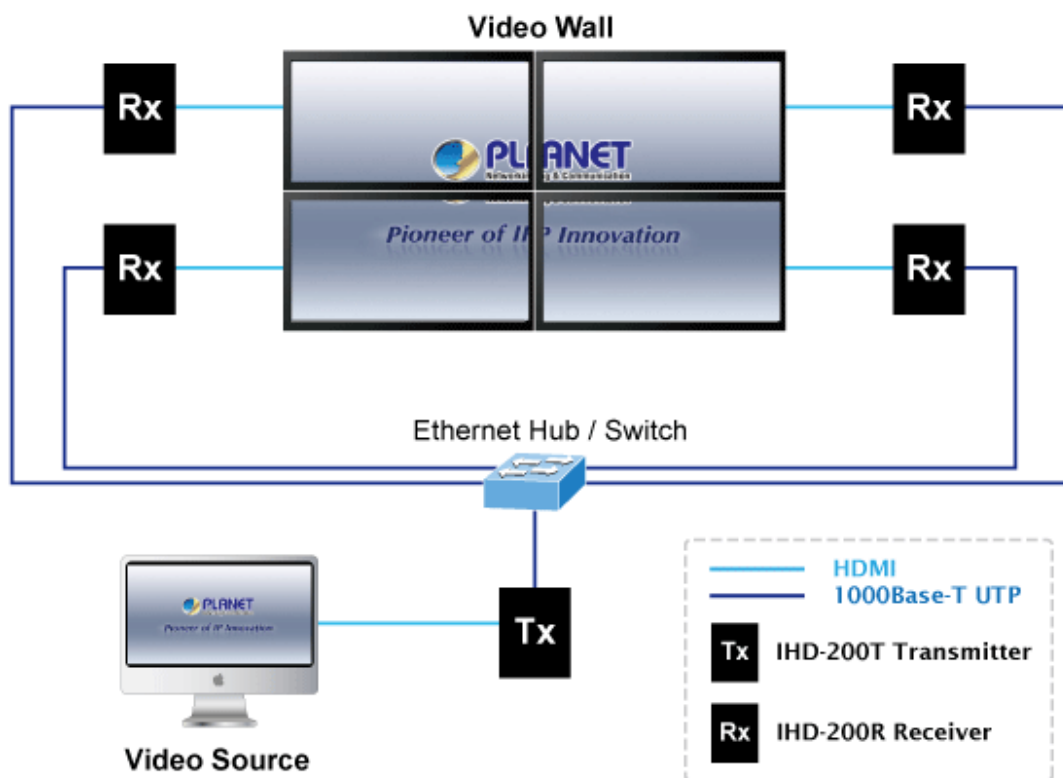

**Popis**

Přijímač distribuce pro extender nebo video stěnu přes síť LAN (ethernet), podpora rozlišení HD až WUXGA. Přenos 16 nezávislých kanálů nebo 4 simultánních obrazů. Podpora funkce EDID. Spojení bod-bod nebo multicast. Web management, VESA montáž. Řešení pro IP distribuci video prezentací v prostředí LAN pro účely zobrazení na panelech a video stěnách. Jednotky přenosu podporují několik režimů od spojení vysílač-přijímač po multicast spojení bod vysílač-přijímače v režimech zobrazení pro jednotlivé monitory nebo jako video stěna. Video obraz lze zabezpečit proti zcizení obsahu metodou EDID, lze řídit kvalitu přenosu a vyhlazení videa pro kvalitní výstup.

**Specifikace:**

- LAN port RJ-45, 1000Base-T, standardy: IEEE 802.3, IEEE 802.3u, IEEE 802.3ab
- HDMI výstup
- zabezpečení přenosu HDCP (High-bandwidth Digital Content Protection)
- podporované rozlišení pro HDMI: 720p, 720i, 1080p, 1080i
- podporovaná rozlišení pro PC stanice: XGA (1024x768) / SXGA (1280x1024) / UXGA (1600x1200) / WSXGA (1440x900, 1600x1024) / WUXGA (1920 x 1200)
- Web management, přepínání kanálů pomocí DIP přepínače
- max. počet jednotek v síti: 16
- rozměry: 130 x 96 x 25 mm
- hmotnost: 450g
- napájení externím adaptérem 9-12V DC
- provozní teplota: 0-50°C

Extenter

Video stěna

Přenos více kanálů v jednom segmentu LAN

Příklad použití