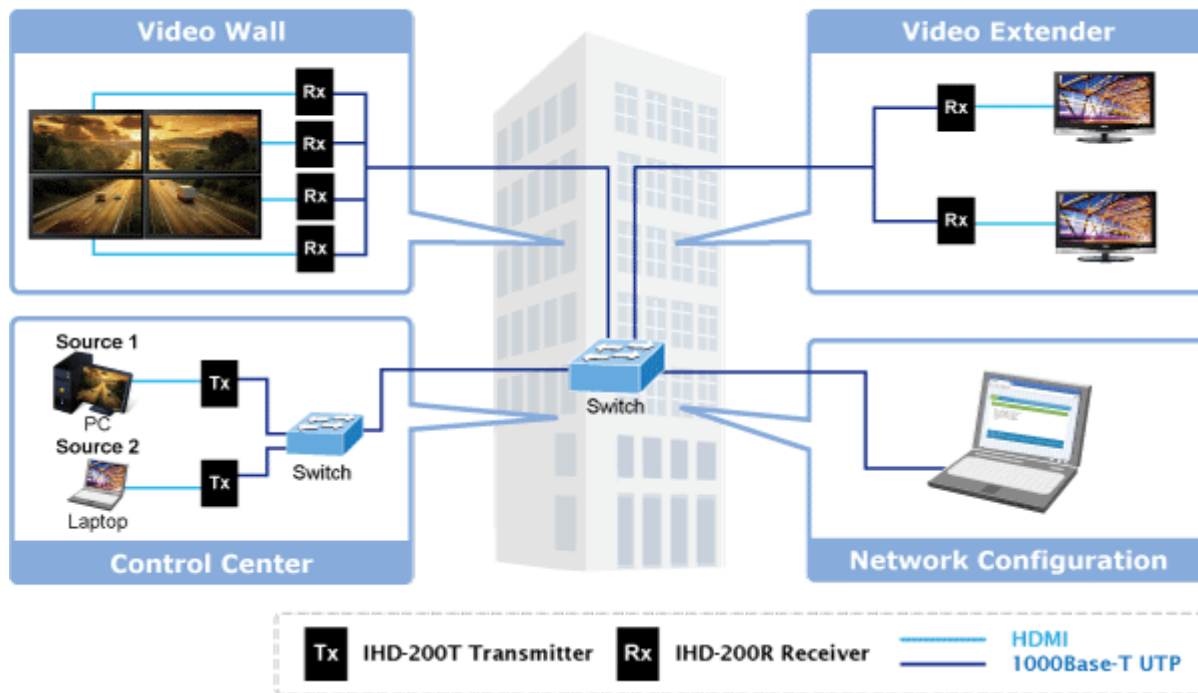

Network Configuration

Ochrana EDID